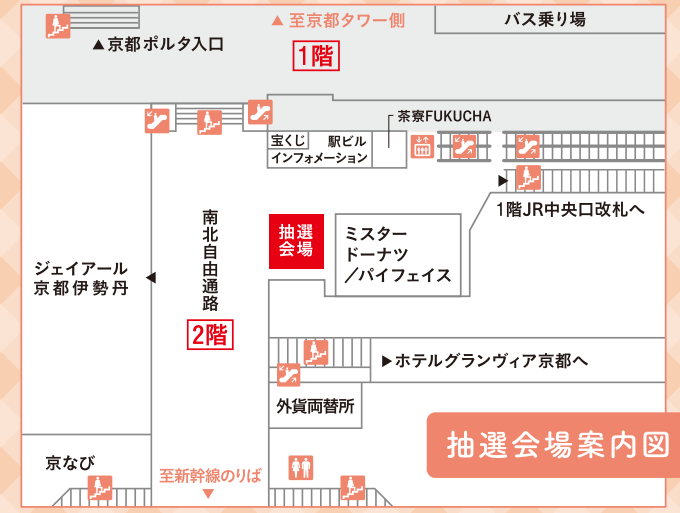

素敵な賞品が当たる抽選会に参加しよう!

京都駅ビルの対象店舗にて2,000円(税込)のご飲食ごとに1回抽選。
人気のゲーム機や京都の逸品などが当たるチャンス!

※1会計ごとのご利用金額に応じた抽選券の発行となります。複数のレシートの合算に対しての抽選券の発行はできません。※レシートでは、抽選会にご参加いただけません。
※1会計にて10,000円(税込)以上のご飲食をいただいた方には、6回抽選券をお渡しさせていただきます。6回抽選券1枚で、6回分の抽選にご参加いただけます。

抽選券配布期間 2024年2月1日(木)~25日(日)
※2月25日(日)は22:00まで(事前に閉店する店舗もございます。)

抽選会期間 2024年2月9日(金)~25日(日) 12:00~21:00
※2月23日(金/祝)~25日(日)のみ23:00まで

抽選会場 京都駅ビル2F 駅ビルインフォメーション前(南北自由通路)

対象店舗は
こちら▶

抽選補助券

4枚で1回の抽選

抽選券

1枚で1回の抽選

6回抽選券

1枚で6回の抽選

賞品一覧

A賞 合計 60名様

Nintendo Switch (有機ELモデル) ホワイト

×30名様

パナソニック
ヘアードライヤー ナノケア
EH-NA0J-W

×30名様

Nintendo Switchのロゴ・Nintendo Switchは任天堂の商標です。

B賞 合計 200名様

京都駅ビルで楽しいひと時を
プレゼント

ホテルグランヴィア京都

和食「浮橋」
ペアランチ券 10,000円相当×50名様

ジェイアール京都伊勢丹
お買物・お食事券10,000円分×50名様

京都ポルタ
お買物・お食事券10,000円分×25名様

京都拉麺小路・FUKUNAGA901
お食事券5,000円分×50名様

和食小路・AWA DINING COLLET
お食事券10,000円分×25名様

C賞 合計 300名様

おしゃれな京の逸品プレゼント
京の工芸品などのおしゃれな商品をプレゼント!

日替わり
賞品

Lisn
GRADATION ASSORTMENT
インセンス
100名様

SIONE
KIKI-季節-季節の豆皿
100名様

めもと屋いろゑ
鳥獣戯画 甲巻
そば猪口・フリーカップ
100名様

※写真は一例です。※柄や色などはお選びいただけません。

D賞 合計 2,180名様

もらってうれしい人気商品をプレゼント

ホテルグランヴィア京都

カフェレストラン「ル・タン」
ランチバイキングご招待券(1名様)
×200名様

ジェイアール京都伊勢丹

マールブランシュ
京都北山あわせ M
×330名様

京都ポルタ

京都ヴェネト
グランチ茶 9枚入
×1,150名様

京都ポルタ
お買物・お食事券
500円×500名様

E賞 合計 134名様

梅小路エリアの
素敵なプレゼント

京都鉄道博物館
kyoto railway museum

・入館券(ペア)×17名様
・オリジナルグッズ×100名様

京都水族館

・招待券(ペア)×17名様

F賞 合計 8,800名様

協賛企業からの、おいしいプレゼント

日替わり
賞品

・伊藤園 お〜いお茶緑茶 280ml 2,400本
・大塚製薬 ボディメンテドリンク 500ml 300本
・麒麟ビバレッジ キリンレモン 190ml缶 1,800本
・湖池屋 スコーンやみつきバーベキュー/スコーンクアトロチーズ 300袋
・コカ・コーラ ゼロシュガー 350mlPET 2,000本
・サントリー 伊右衛門焙じ茶 280mlペット 2,000本

G賞 合計 6,000名様

お口直しに、お菓子をプレゼント

日替わり
賞品

大塚製薬 ソイジョイ
・ブルーベリー
・アーモンド&チョコレート
・フルーツ&バイクチーズ
・サツマイモ
いずれか1つ
3,000名様分

湖池屋
PRIDE POTATO
・美食の岩塩
・神のり塩
・通の黒胡椒
いずれか1つ
3,000名様分

H賞 合計 50,000名様

HOTなプレゼント
ドリップコーヒーをプレゼント

ハマヤ
ドリップバッグ
スペシャルブレンド

参加賞
あめ玉1個

※写真はイメージです。
※賞品はお選びいただけません。