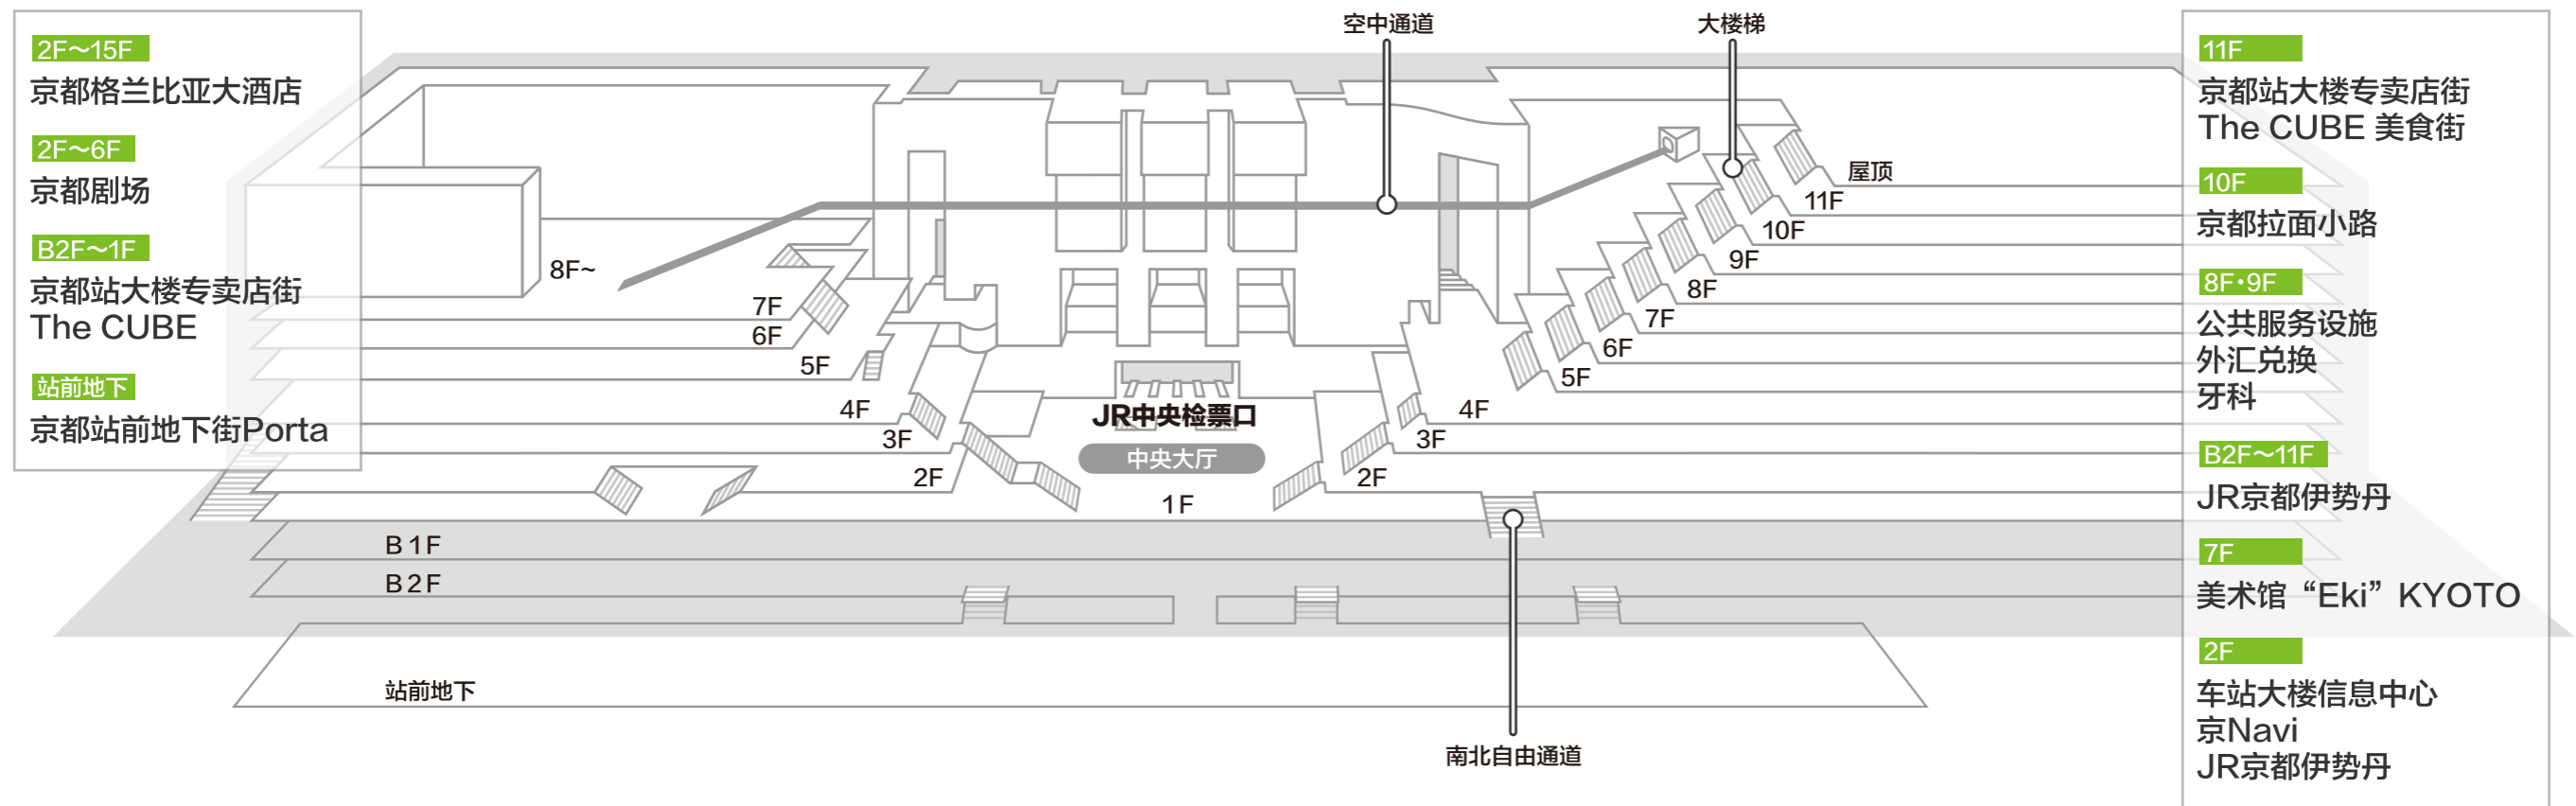

楼层导览

B2F

出入口 洗手间 投币式自动寄存柜 电梯 扶梯

B1F

出入口 洗手间 投币式自动寄存柜 电梯 扶梯

1F

▼ 京都塔方向

⋯ 出入口 ♿ 洗手间 Ⓜ 投币式自动寄存柜 ⬆️⬆️ 电梯 ↘️ 扶梯

2F

出入口 洗手间 投币式自动寄存柜 电梯 扶梯

7F

出入口 洗手间 投币式自动寄存柜 电梯 扶梯

8F

出入口 洗手间 投币式自动寄存柜 电梯 扶梯

9F

京都格兰比亚大酒店

i DENTAL CLINIC牙科诊所

铁道模型 KATO

出入口 洗手间 投币式自动寄存柜 电梯 扶梯

10F

出入口 洗手间 投币式自动寄存柜 电梯 扶梯

11F

京都格兰比亚大酒店

The CUBE 11F美食街

出入口 洗手间 投币式自动寄存柜 电梯 扶梯