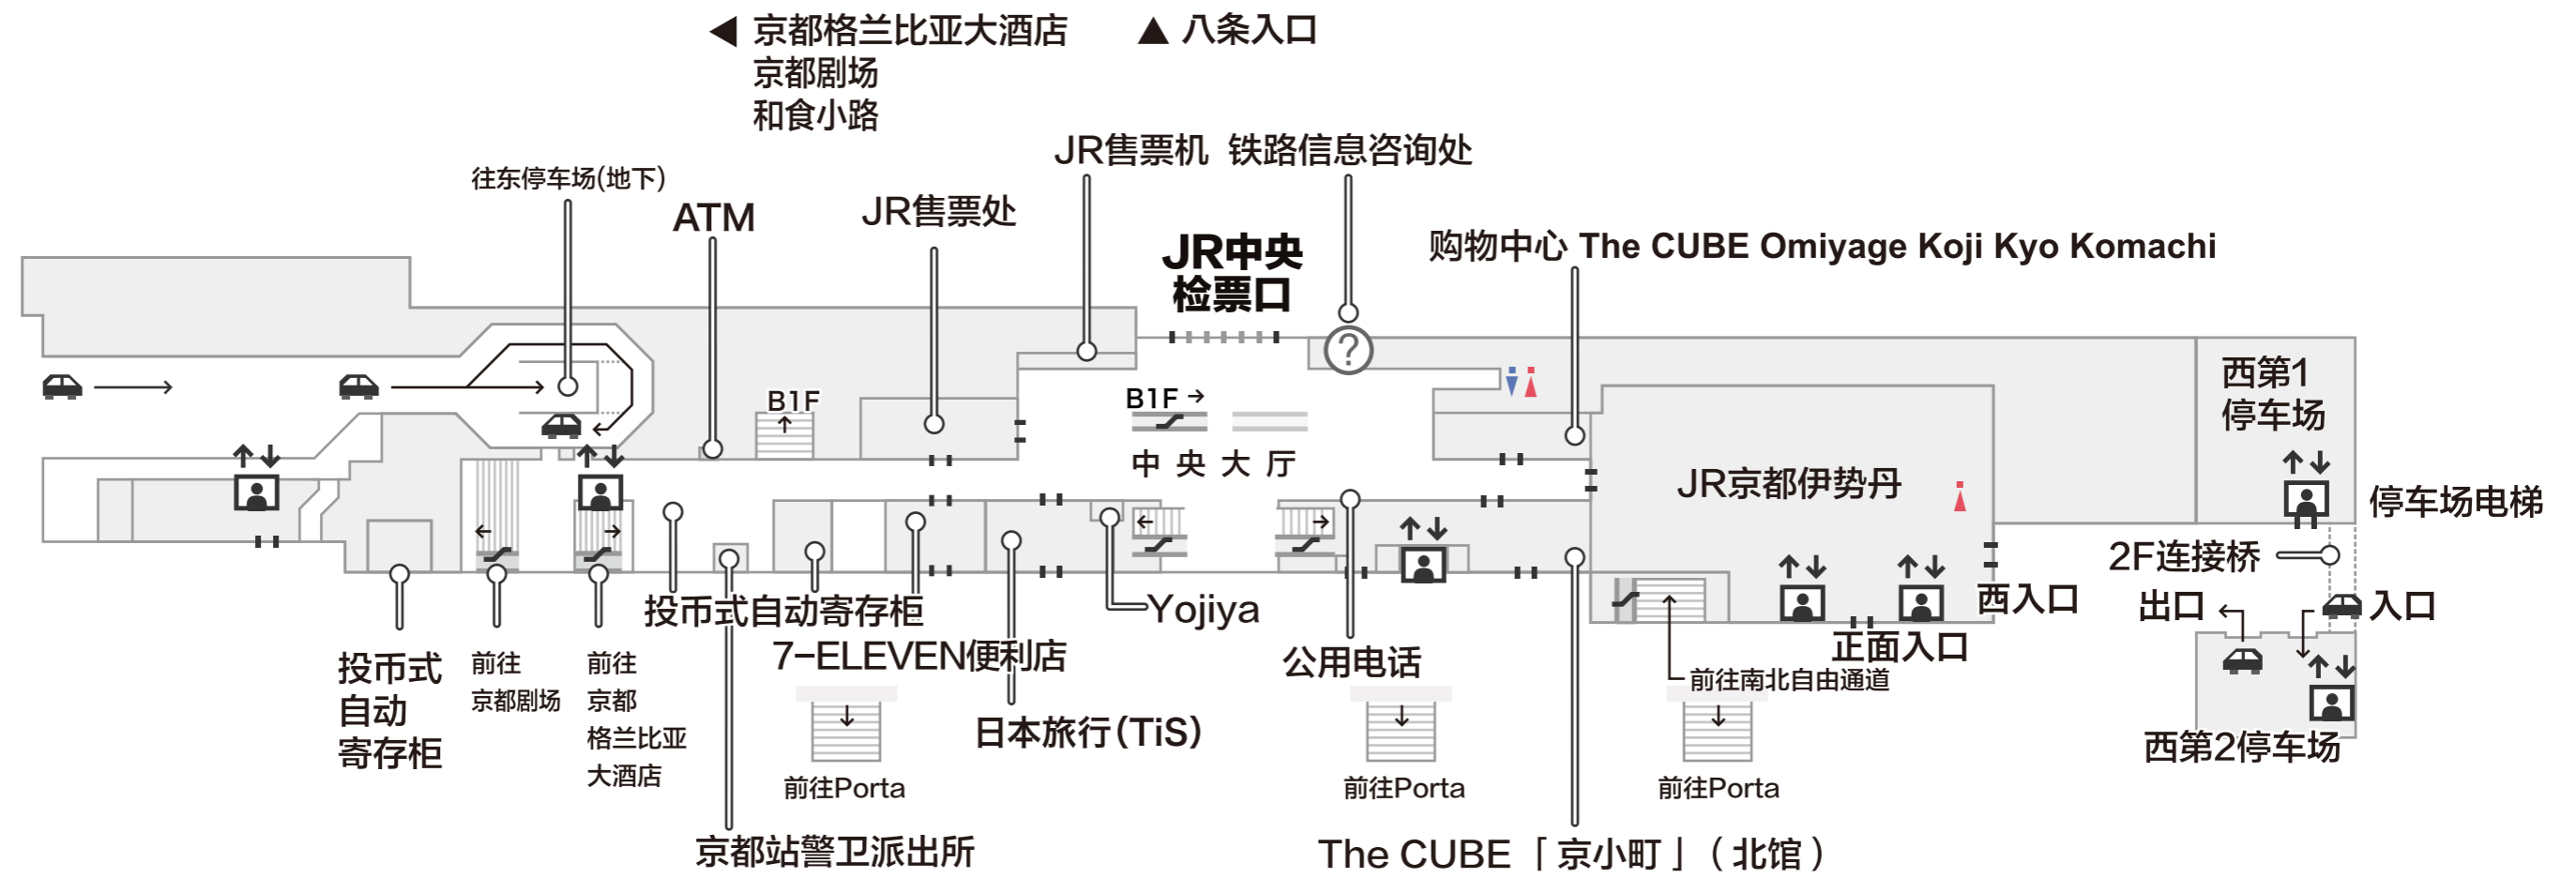

楼层导览

B2F

出入口 洗手间 投币式自动寄存柜 电梯 扶梯

B1F

出入口 洗手间 投币式自动寄存柜 电梯 扶梯

1F

▼ 京都塔方向

⋯ 出入口 ♿ 洗手间 Ⓜ 投币式自动寄存柜 ⬆️⬆️ 电梯 ↘️ 扶梯

2F

出入口 洗手间 投币式自动寄存柜 电梯 扶梯

7F

出入口 洗手间 投币式自动寄存柜 电梯 扶梯

8F

出入口 洗手间 投币式自动寄存柜 电梯 扶梯

9F

京都格兰比亚大酒店

i DENTAL CLINIC牙科诊所

铁道模型 KATO

出入口 洗手间 投币式自动寄存柜 电梯 扶梯

10F

出入口 洗手间 投币式自动寄存柜 电梯 扶梯

11F

京都格兰比亚大酒店

The CUBE 11F美食街

出入口 洗手间 投币式自动寄存柜 电梯 扶梯