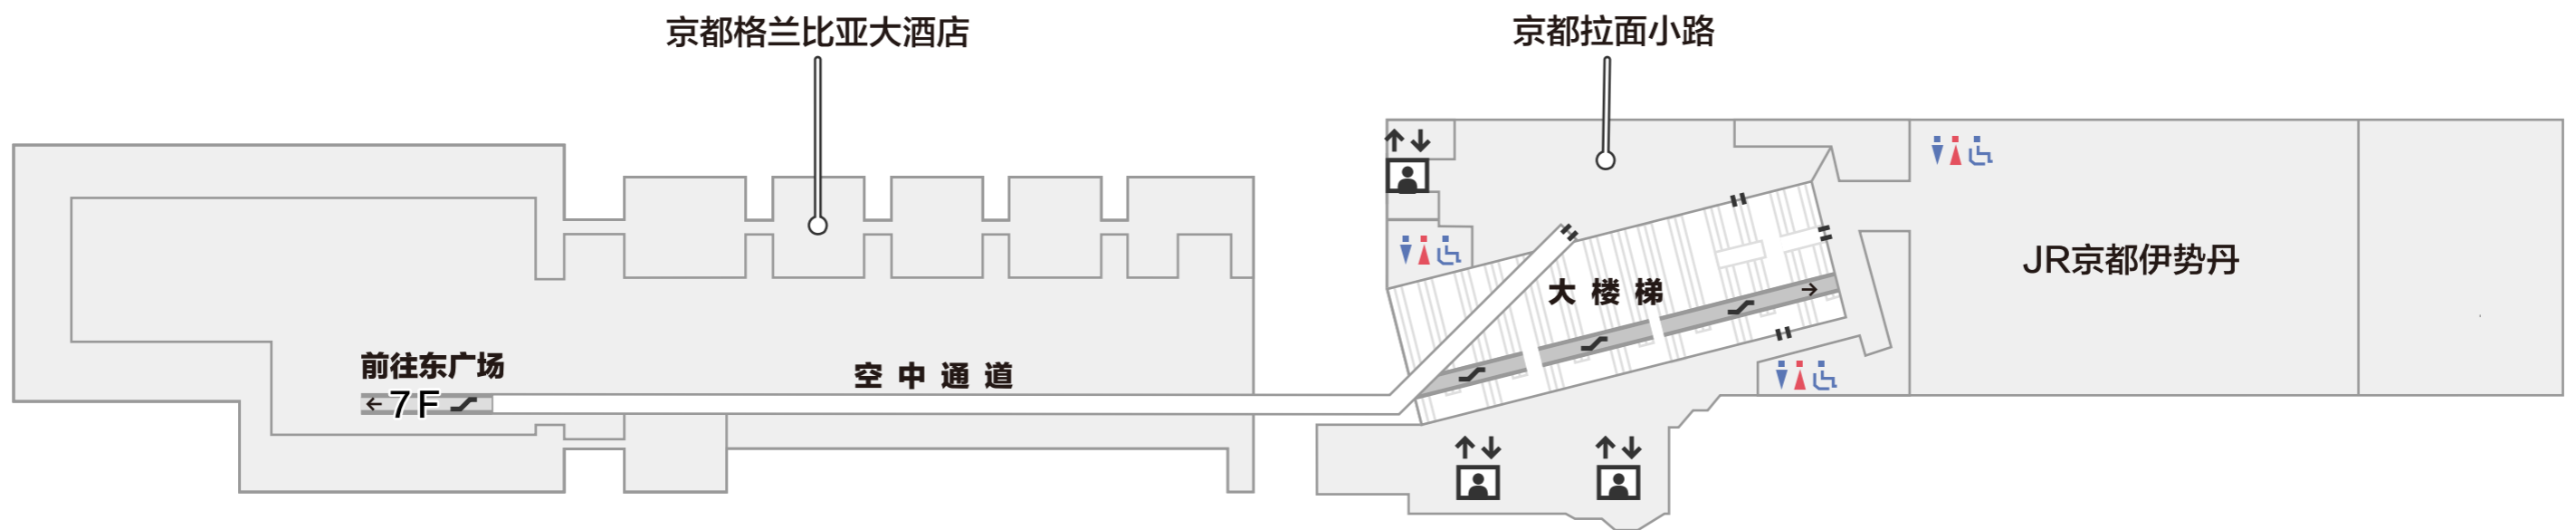

楼层导览

B2F

出入口 洗手间 投币式自动寄存柜 电梯 扶梯

B1F

出入口 洗手间 投币式自动寄存柜 电梯 扶梯

1F

▼ 京都塔方向

⋯ 出入口 ♿ 洗手间 Ⓜ 投币式自动寄存柜 ⬆️⬆️ 电梯 ↘️ 扶梯

i DENTAL CLINIC牙科诊所

铁道模型 KATO

出入口 洗手间 投币式自动寄存柜 电梯 扶梯

10F

出入口 洗手间 投币式自动寄存柜 电梯 扶梯

11F

京都格兰比亚大酒店

The CUBE 11F美食街