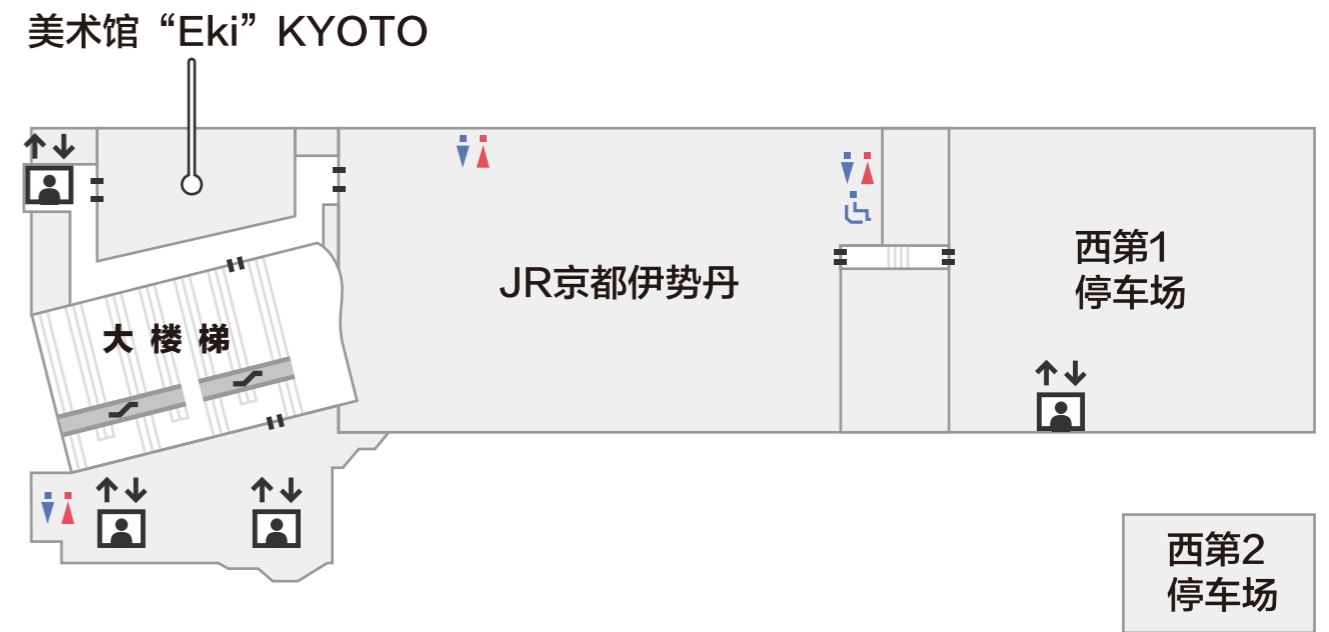

楼层导览

B2F

出入口 洗手间 投币式自动寄存柜 电梯 扶梯

B1F

出入口 洗手间 投币式自动寄存柜 电梯 扶梯

1F

▼ 京都塔方向

⋯ 出入口 ♿ 洗手间 Ⓜ 投币式自动寄存柜 ⬆️⬆️ 电梯 ↘️ 扶梯

2F

出入口 洗手间 投币式自动寄存柜 电梯 扶梯

7F

出入口 洗手间 投币式自动寄存柜 电梯 扶梯

8F

出入口 洗手间 投币式自动寄存柜 电梯 扶梯

9F

京都格兰比亚大酒店

i DENTAL CLINIC牙科诊所

铁道模型 KATO

出入口 洗手间 投币式自动寄存柜 电梯 扶梯

10F

出入口 洗手间 投币式自动寄存柜 电梯 扶梯

11F

京都格兰比亚大酒店

The CUBE 11F美食街

出入口 洗手间 投币式自动寄存柜 电梯 扶梯