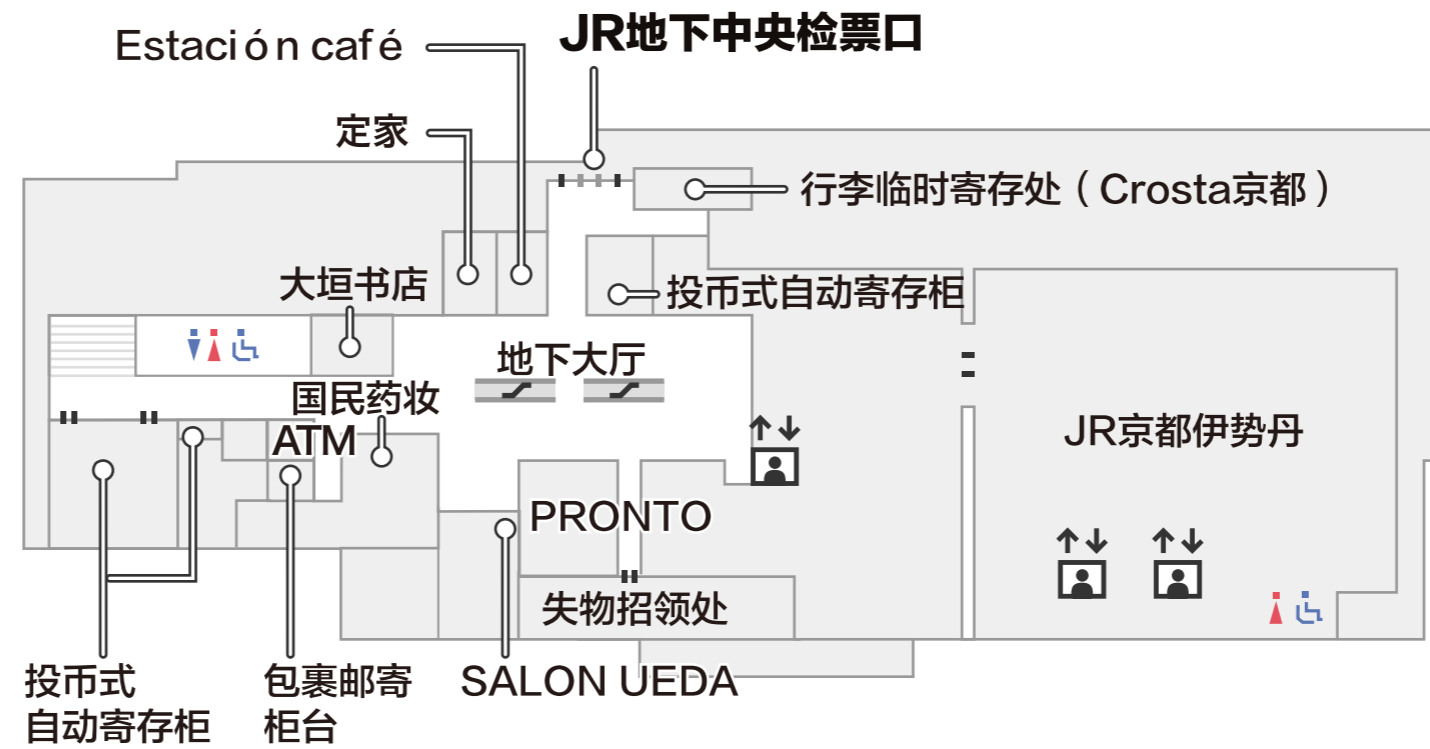

楼层导览

B2F

出入口 洗手间 投币式自动寄存柜 电梯 扶梯

B1F

出入口 洗手间 投币式自动寄存柜 电梯 扶梯

1F

▼ 京都塔方向

⋯ 出入口 ♿ 洗手间 Ⓜ 投币式自动寄存柜 ⬆️⬆️ 电梯 ↘️ 扶梯

2F

出入口 洗手间 投币式自动寄存柜 电梯 扶梯

7F

出入口 洗手间 投币式自动寄存柜 电梯 扶梯

8F

出入口 洗手间 投币式自动寄存柜 电梯 扶梯

9F

京都格兰比亚大酒店

i DENTAL CLINIC牙科诊所

铁道模型 KATO

出入口 洗手间 投币式自动寄存柜 电梯 扶梯

10F

出入口 洗手间 投币式自动寄存柜 电梯 扶梯

11F

京都格兰比亚大酒店

The CUBE 11F美食街

出入口 洗手间 投币式自动寄存柜 电梯 扶梯