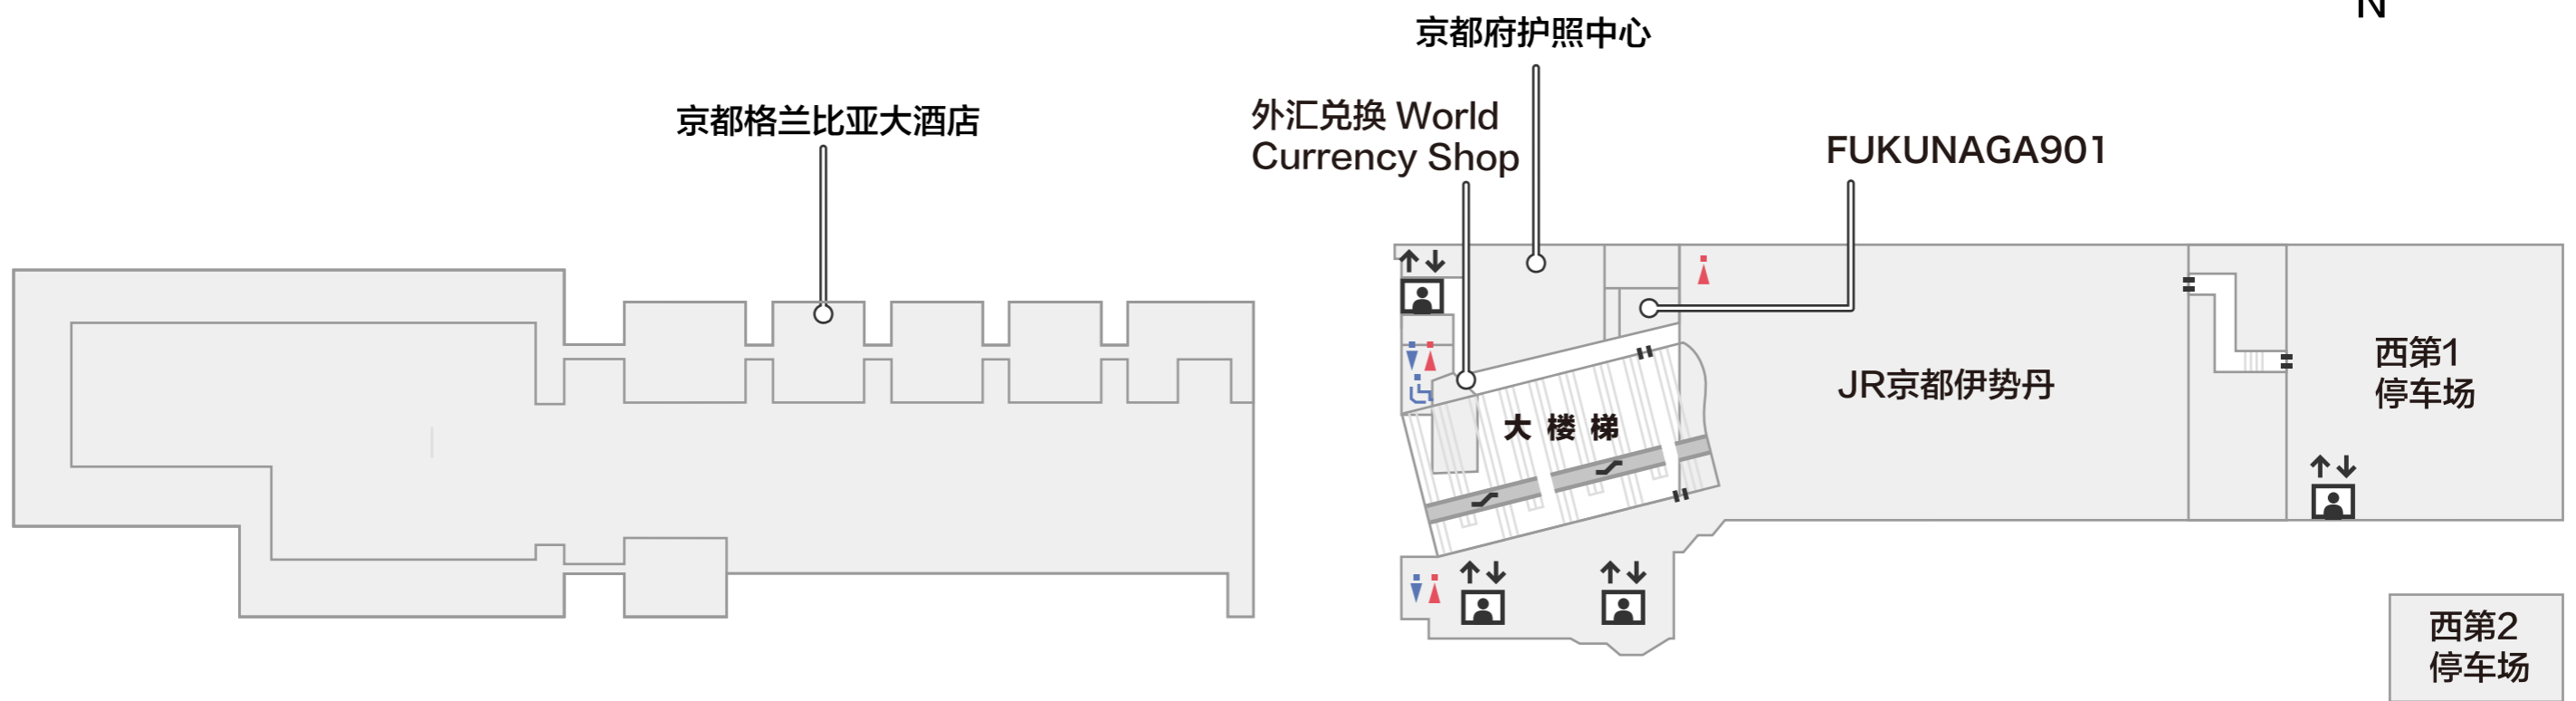

楼层导览

B2F

出入口 洗手间 投币式自动寄存柜 电梯 扶梯

B1F

出入口 洗手间 投币式自动寄存柜 电梯 扶梯

1F

▼ 京都塔方向

⋯ 出入口 ♿ 洗手间 Ⓜ 投币式自动寄存柜 ⬆️⬆️ 电梯 ↘️ 扶梯

2F

出入口 洗手间 投币式自动寄存柜 电梯 扶梯

7F

出入口 洗手间 投币式自动寄存柜 电梯 扶梯

8F

出入口 洗手间 投币式自动寄存柜 电梯 扶梯

9F

京都格兰比亚大酒店

i DENTAL CLINIC牙科诊所

铁道模型 KATO

出入口 洗手间 投币式自动寄存柜 电梯 扶梯

10F

出入口 洗手间 投币式自动寄存柜 电梯 扶梯

11F

京都格兰比亚大酒店

The CUBE 11F美食街