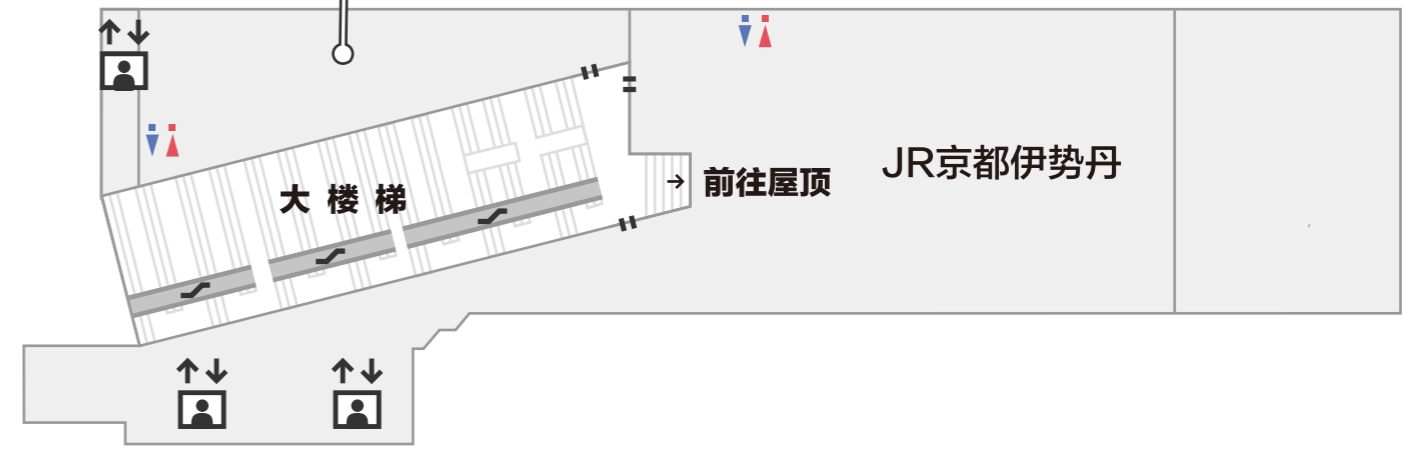

楼层导览

B2F

出入口 洗手间 投币式自动寄存柜 电梯 扶梯

B1F

出入口 洗手间 投币式自动寄存柜 电梯 扶梯

1F

▼ 京都塔方向

⋯ 出入口 ♿ 洗手间 Ⓜ 投币式自动寄存柜 ⬆️⬆️ 电梯 ↘️ 扶梯

i DENTAL CLINIC牙科诊所

铁道模型 KATO

出入口 洗手间 投币式自动寄存柜 电梯 扶梯

10F

出入口 洗手间 投币式自动寄存柜 电梯 扶梯

11F

京都格兰比亚大酒店

The CUBE 11F美食街