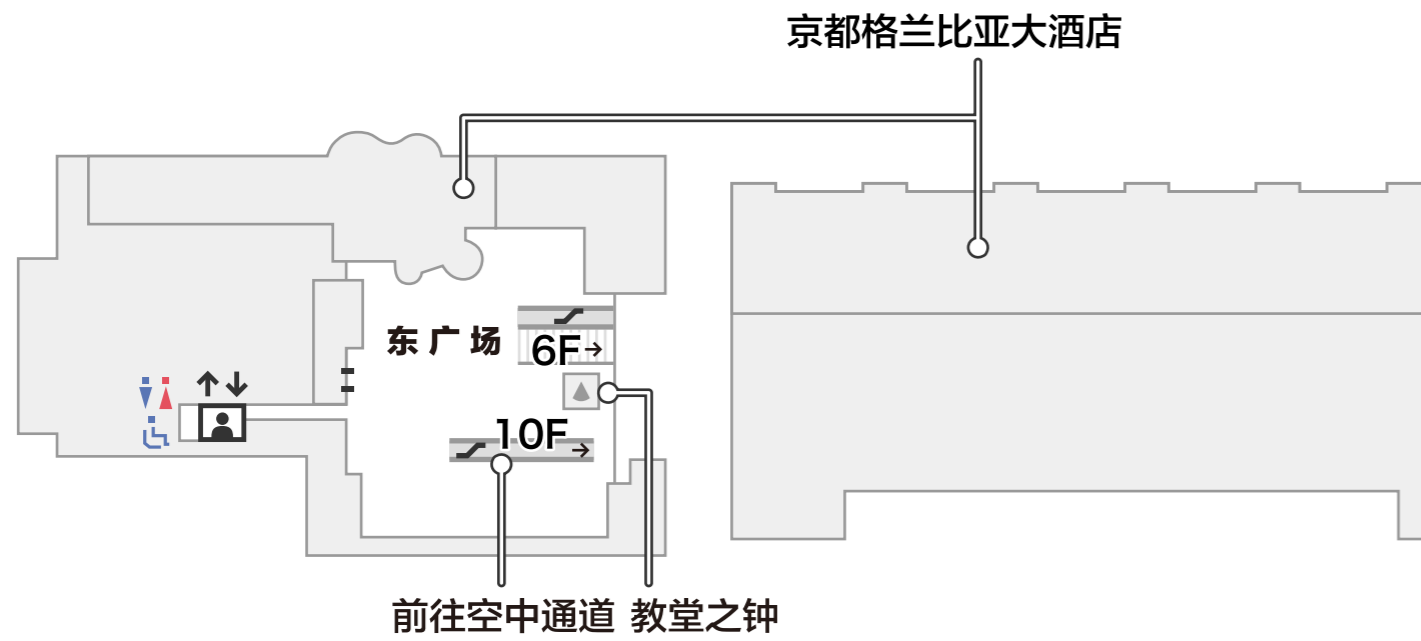

楼层导览

B2F

出入口 洗手间 投币式自动寄存柜 电梯 扶梯

B1F

出入口 洗手间 投币式自动寄存柜 电梯 扶梯

1F

▼ 京都塔方向

⋯ 出入口 ♿ 洗手间 Ⓜ 投币式自动寄存柜 ⬆️⬆️ 电梯 ↘️ 扶梯

2F

出入口 洗手间 投币式自动寄存柜 电梯 扶梯

7F

出入口 洗手间 投币式自动寄存柜 电梯 扶梯

8F

出入口 洗手间 投币式自动寄存柜 电梯 扶梯

9F

京都格兰比亚大酒店

i DENTAL CLINIC牙科诊所

铁道模型 KATO

出入口 洗手间 投币式自动寄存柜 电梯 扶梯

10F

出入口 洗手间 投币式自动寄存柜 电梯 扶梯

11F

京都格兰比亚大酒店

The CUBE 11F美食街