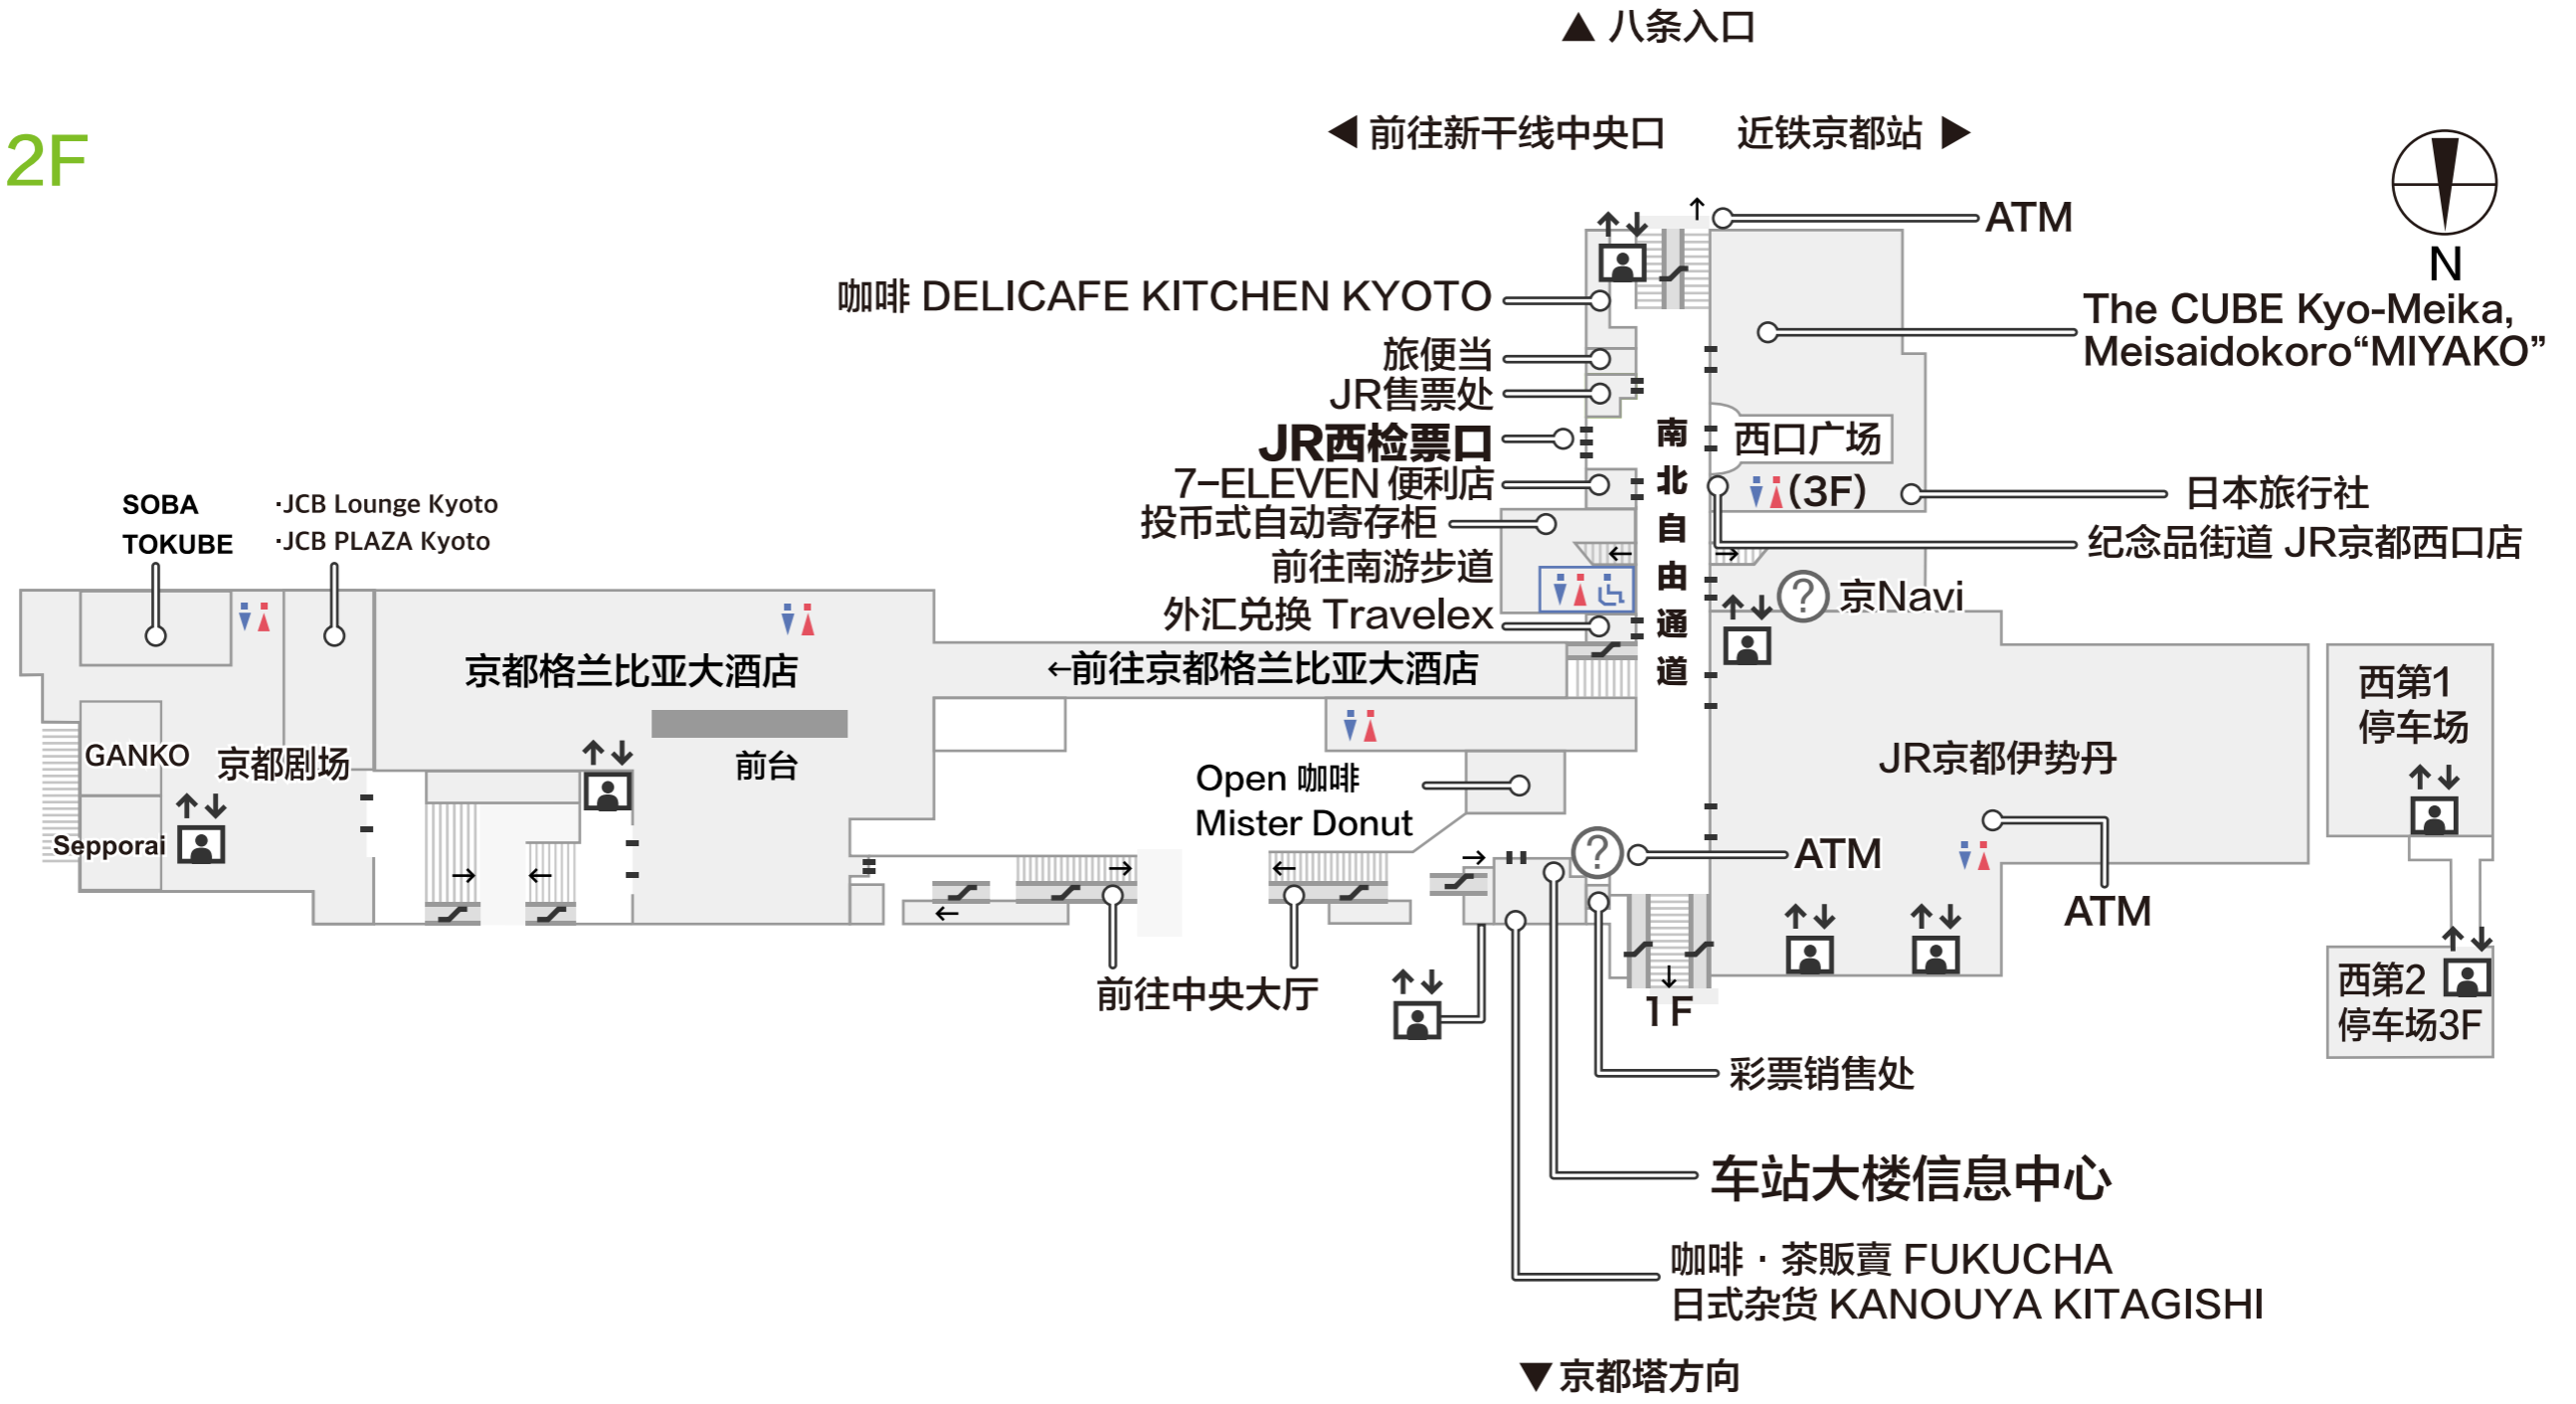

楼层导览

B2F

出入口 洗手间 投币式自动寄存柜 电梯 扶梯

B1F

出入口 洗手间 投币式自动寄存柜 电梯 扶梯

1F

▼ 京都塔方向

⋯ 出入口 ♿ 洗手间 Ⓜ 投币式自动寄存柜 ⬆️⬆️ 电梯 ↘️ 扶梯

2F

出入口 洗手间 投币式自动寄存柜 电梯 扶梯

7F

出入口 洗手间 投币式自动寄存柜 电梯 扶梯

8F

出入口 洗手间 投币式自动寄存柜 电梯 扶梯

9F

京都格兰比亚大酒店

i DENTAL CLINIC牙科诊所

铁道模型 KATO

出入口 洗手间 投币式自动寄存柜 电梯 扶梯

10F

出入口 洗手间 投币式自动寄存柜 电梯 扶梯

11F

京都格兰比亚大酒店

The CUBE 11F美食街

出入口 洗手间 投币式自动寄存柜 电梯 扶梯