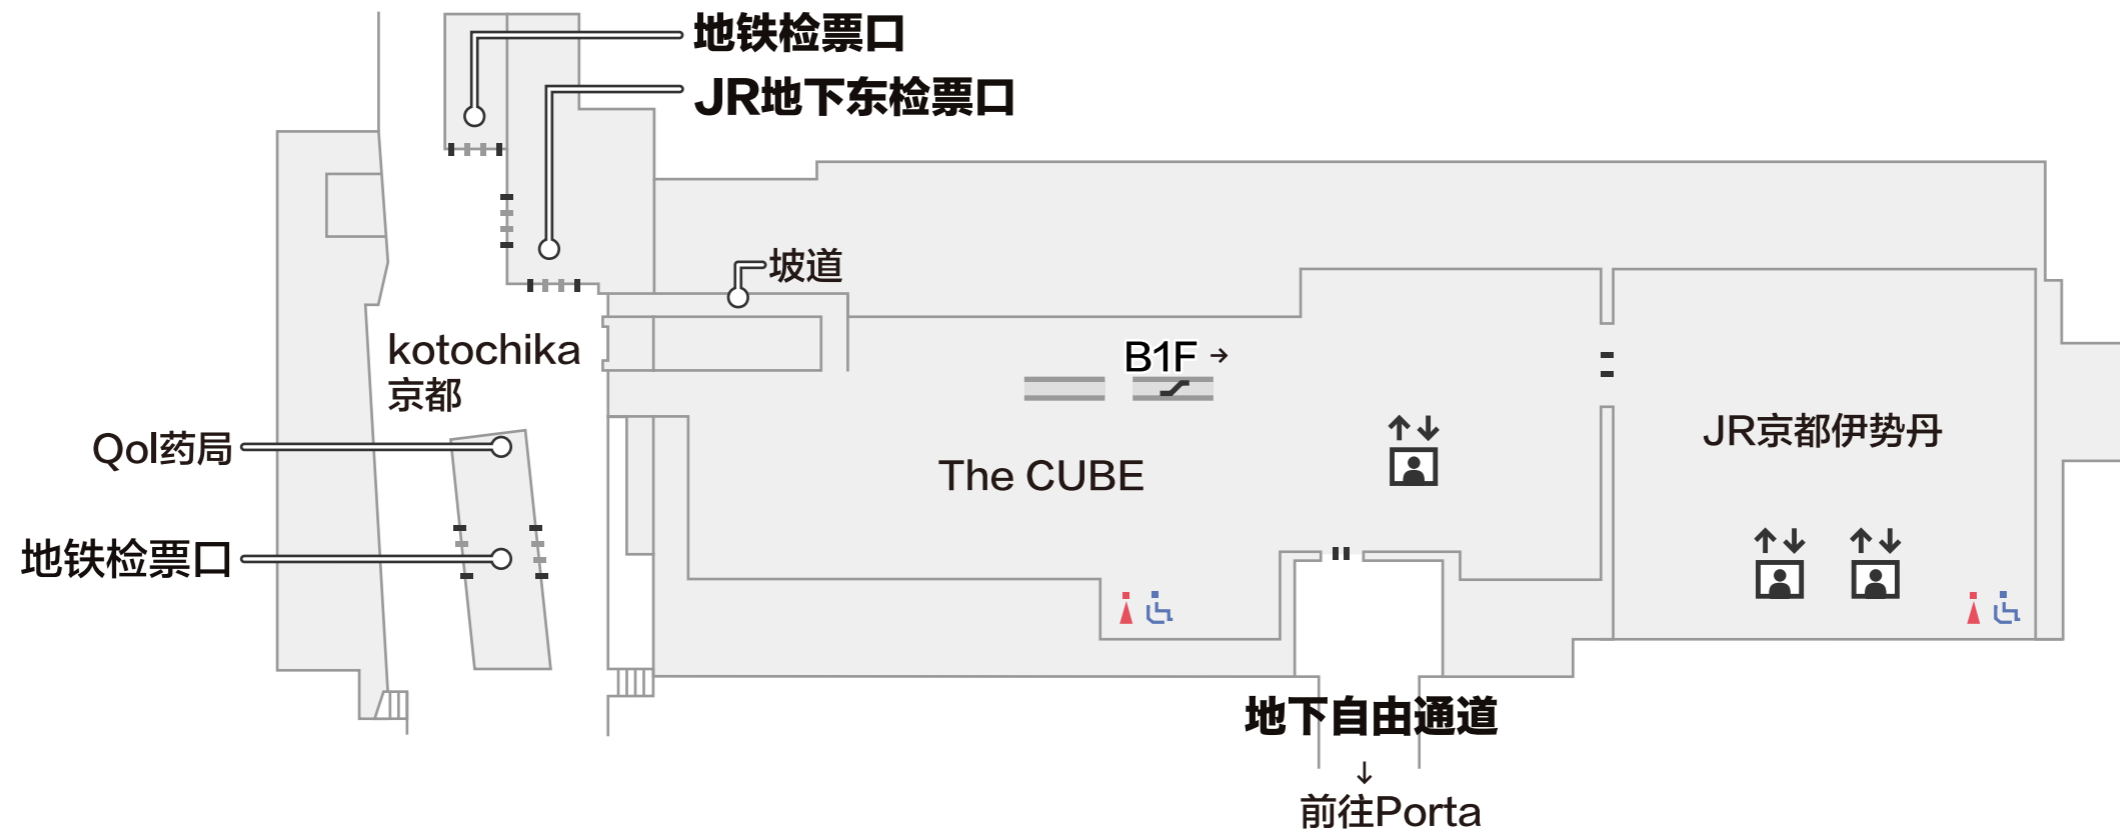

楼层导览

B2F

出入口 洗手间 投币式自动寄存柜 电梯 扶梯

B1F

出入口 洗手间 投币式自动寄存柜 电梯 扶梯

1F

▼ 京都塔方向

⋯ 出入口 ♿ 洗手间 Ⓜ 投币式自动寄存柜 ⬆️⬆️ 电梯 ↘️ 扶梯

2F

出入口 洗手间 投币式自动寄存柜 电梯 扶梯

7F

出入口 洗手间 投币式自动寄存柜 电梯 扶梯

8F

出入口 洗手间 投币式自动寄存柜 电梯 扶梯

9F

京都格兰比亚大酒店

i DENTAL CLINIC牙科诊所

铁道模型 KATO

出入口 洗手间 投币式自动寄存柜 电梯 扶梯

10F

出入口 洗手间 投币式自动寄存柜 电梯 扶梯

11F

京都格兰比亚大酒店

The CUBE 11F美食街

出入口 洗手间 投币式自动寄存柜 电梯 扶梯