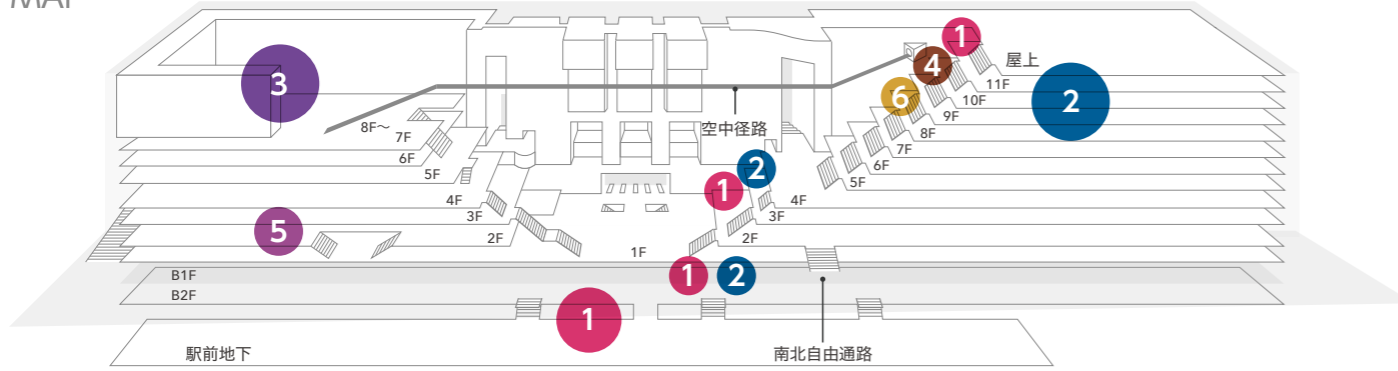

京都鉄道博物館・京都水族館・京都サンガF.C.のチケットを入店時またはオーダー時にご提示ください。

京都駅ビルMAP

1

Porta

KYOTO

● グランディール (ベーカリー)

お会計金額より5%OFF

● 宮崎酒場 糸びす (居酒屋)

お食事の方、ソフトドリンク1杯サービス

● 京のカレーうどん 味味香 (うどん)

お食事の方 ソフトドリンク1杯サービス

● とんかつKYK (とんかつ)

ご飲食代5%割引

● 杵屋 (手打うどん)

ご飲食代5%割引

● 萬重小庵 (京料理)

萬重弁当「都」をご注文のお客様に生ビール(小)またはソフトドリンクのサービス

● ハゲ天 (天ぷら専門店)

ご飲食代5%割引

● 田ごと (そば・京料理)

お食事の方に「そばあられ」サービス

● グリルキャピタル東洋亭 (洋食)

ウーロン茶1杯サービス ※ディナータイム(17時以降)に限る

● 洋麺屋五右衛門 (スパゲッティ)

スパゲッティをご注文のお客様にソフトドリンク1杯サービス

B1F 西エリア

● 桜・幸福飯店 (中華バル)

ご飲食代10%割引 (他サービス券との併用不可)

● みのりカフェ (カフェ)

700円以上ご利用の方にドリップパック(京珈琲または宇治茶)おひとつプレゼント

● お好み焼きはここやねん

(お好み焼き、焼きそば、もんじゃ焼き、鉄板焼き)

ご飲食代10%割引

● みのるダイニング (京都食材ダイニング)

1,000円以上ご飲食の方にドリンク (珈琲・和紅茶・みかんジュース・りんごジュース) 1杯サービス

11F

● うなぎ四代目菊川 (うなぎ料理)

ご飲食代5%割引

● 八丁味處 串の坊 (串かつ専門店)

おまかせコースご注文の方に甘々棒、岩塩、汐富貴のいずれかプレゼント

● 京料理 栄寿庵 (和食)

ご飲食された方に「京湯元ハトヤ瑞鳳閣特製 京都温泉成分配合入浴剤」プレゼント

● 先斗入ル (スパゲッティ)

パスタご注文のお客様にソフトドリンク1杯サービス

B1F

● プロント (カフェ・バー)

ご飲食代5%割引 ※テイクアウトは除外

B2F

● ヴィド・フランス レーヴ・ド・パリ

(ベーカリー・カフェ) テイクアウト・イトインご利用のお客様5%割引

2

JR ISETAN

ジェイアール京都伊勢丹

● 葵茶屋 (せいろ料理)

お食事をご注文の方にワンドリンクサービス

● 京都 和久傳 (京料理)

お食事をご注文の方にワンドリンクサービス

● モレット (たまご料理)

お食事をご注文の方にワンドリンクサービス

● グリルキャピタル東洋亭 (洋食)

お食事をご注文の方にワンドリンクサービス

● 維新號 點心茶室 (中国料理)

お食事をご注文の方にワンドリンクサービス

● 美々卵 (うどん・そば)

お食事をご注文の方にワンドリンクサービス

11F

● 天一 (てんぷら)

お食事をご注文の方にウーロン茶1杯サービス

● 西櫻亭 (洋食)

お食事をご注文の方にワンドリンクサービス

● 美菜莉 (韓国家庭料理)

ご飲食代10%割引

● 京豆富 不二乃 (とうふ料理)

お食事をご注文の方にワンドリンクサービス

● 築地 寿司清 (寿司)

お食事をご注文の方にわらび餅の1品サービス

● モリタ屋 (すき焼き・しゃぶしゃぶ・オイル焼き)

お食事をご注文の方にウーロン茶1杯サービス

● 松山閣 (ゆばと京旬菜)

お食事をご注文の方にワンドリンクサービス

10F

● ザキッチン サルヴァトーレ・クオモ (イタリア料理)

お食事をご注文の方にワンドリンクサービス

● 炭火串焼 こけっこ (串料理)

お食事をご注文の方にワンドリンクサービス

9F

● 市場小路 (ビアレストラン)

お食事をご注文の方にワンドリンクサービス

8F

● 加賀屋 (和食)

お食事をご注文の方にワンドリンクサービス

3F

● カントリーハウス 英國屋 (喫茶)

ご飲食代5%割引

B1F

● メゾンカイザー (ベーカリー・カフェ)

ベーカリーにて1,080円以上(税込)お買い上げの方にクロワッサンを1点プレゼント ※品切れの際はご容赦願います。

● ラ・メゾン・ジュヴォー (パティスリー・カフェ)

店内でケーキセットご注文の方はカヌレまたはフィナンシェを1点プレゼント

ジェイアール京都伊勢丹 レストラン街 [JR西口改札前 イートパラダイス]

3F

● オステリア サクラ (イタリア料理)

1,130円(税込)以上ご飲食の方に、プチドルチェをサービス

● はしたて (和食)

2,200円(税込)以上ご飲食の方に、ひとくちお菓子をサービス

※ワンドリンクサービスは、店舗によって内容が異なります。

3

HOTEL GRANVIA KYOTO

15F

● 鉄板焼 五山望 (鉄板焼)

ご飲食代5%割引

● ビュー&ダイニング コトシエール (フレンチイタリアン)

ご飲食代5%割引

6F

● ゲストハウス 塩小路染粋 (和食)

ご飲食代5%割引
3日前の16:00までご予約

M3F

● 和食 浮橋 (和食)

ご飲食代5%割引

● 京懐石 美濃吉 竹茂楼 (京懐石)

ご飲食代5%割引

● 天婦羅処 京林泉 (天ぷら)

ご飲食代5%割引

2F

● カフェレストラン ル・タン (カフェレストラン)

ご飲食代5%割引

● ロビーラウンジ グランジュール (カフェ)

ご飲食代5%割引

● メインバー オルビット (バー)

ご飲食代5%割引

有効期限:2026年9月30日(水)まで