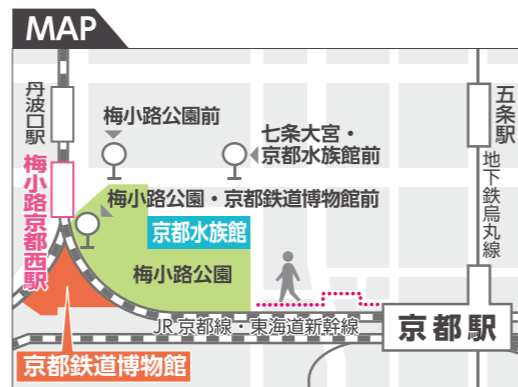

6

大階段南側8F

- FUKUNAGA901 (喫茶)
ご飲食代5%割引

ご注意

※掲載内容が、一部変更になる場合がございます。予めご了承ください。
 ※営業時間は各店舗により異なります。詳しくは各店にお問い合わせください。
 ※他の割引、各種優待、特別料金とは併用できません。
 ※対象店舗・特典内容は変更されることがございます。予め店舗でご確認ください。
 ※1チケット1名様へサービスさせていただきます。(割引の場合は1チケット1お会計)

マークの入っている店舗ではCOCAをご利用いただけます。

下記のチケットご提示で
 お得なサービスや
 割引が受けられます!

有効期限: 2026年9月30日(水)まで

京都駅ビル内で、
 このステッカーが
 貼られている店舗が
 対象です。

対象店舗

京都鉄道博物館・京都水族館・京都サンガF.C.のチケットをご提示ください。

京都鉄道博物館
入館券京都水族館
年間パスポート京都水族館
入場券

京都サンガF.C.チケット

※Jリーグチケット、シーズンシートでも
ご利用いただけます。
(ホームゲームのチケットのみ対象)

【京都水族館】梅小路京都西駅から徒歩7分

【京都鉄道博物館】梅小路京都西駅から徒歩約2分

電子チケットでご入場の方は、利用日が表示された画面および入館記念券をご提示ください。

※入場券のデザインは一例です。「高校生」、「中・小学生」、「幼児」のチケット及び、
旧デザインの年間パスポートもご優待の対象となります。

※入館券(チケット)は当日、年間パスポート(チケット)は有効期間内のものに限りです。

※京都鉄道博物館内、京都水族館内、サンガスタジアム by KYOCERA内では優待特典の内容についてはお答えできません。

2026.4

京都駅ビルのレストラン

約
80
店舗

©2006 KYOTO.P.S.

KYOTO AQUARIUM

京都水族館