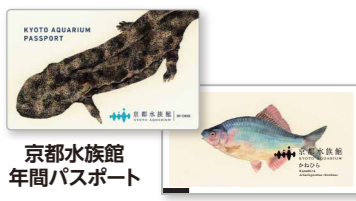

マークの入っている店舗ではCOCAをご利用いただけます。

下記のチケットご提示で
 お得なサービスや
 割引が受けられます!

有効期限: 2026年9月30日(水)まで

京都駅ビル内で、
 このステッカーが
 貼られている店舗が
 対象です。

対象店舗

京都鉄道博物館・京都水族館・京都サンガF.C.のチケットをご提示ください。

京都鉄道博物館
入館券京都水族館
年間パスポート京都水族館
入場券

京都サンガF.C.チケット