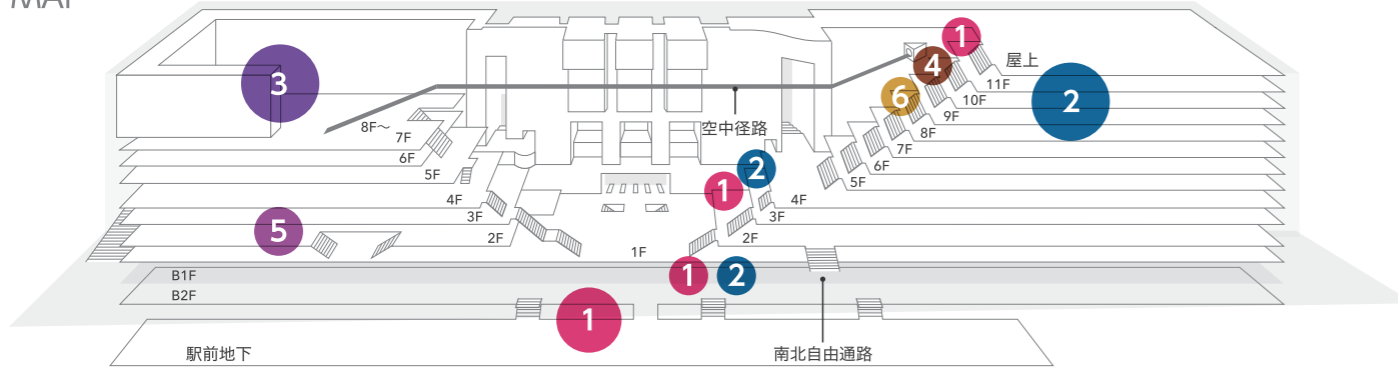

京都鉄道博物館・京都水族館・京都サンガF.C.のチケットを入店時またはオーダー時にご提示ください。

京都駅ビル
MAP

1

Porta KYOTO

- **● グランディール** 〈ペーカリー〉
  お会計金額より5%OFF
  takeout
- **● 宮崎酒場 ぬびす** 〈居酒屋〉
  お食事の方、ソフトドリンク1杯サービス
- **● 北極星** 〈オムライス〉
  お会計金額より10%OFF
  takeout
- **● 京のカレーうどん 味味香** 〈うどん〉
  お食事の方 ソフトドリンク1杯サービス
  takeout
- **● とんかつKYK** 〈とんかつ〉
  ご飲食代10%割引
  takeout
- **● 杵屋** 〈手打うどん〉
  ご飲食代5%割引
- **● 萬重 小庵** 〈京料理〉
  萬重弁当「都」をご注文のお客様に生ビール(小)またはソフトドリンクのサービス
- **● ハゲ天** 〈天ぷら専門店〉
  ご飲食代5%割引
  takeout
- **● 田ごと** 〈そば・京料理〉
  お食事の方に「そばあられ」サービス
  takeout
- **● グリルキャピタル東洋亭** 〈洋食〉
  ウーロン茶1杯サービス ※ディナータイム(17時以降)に限る
  takeout

B1F 東エリア

B1F 西エリア

- **● 洋麺屋五右衛門** 〈スパゲッティ〉
  スパゲッティをご注文のお客様にソフトドリンク1杯サービス
  takeout
- **● 糀・幸福飯店** 〈中華バル〉
  ご飲食代10%割引 (他サービス券との併用不可)
  takeout
- **● みのりカフェ** 〈カフェ〉
  700円以上ご利用の方にドリップパック(京珈琲または宇治茶)おひとつプレゼント
  takeout
- **● お好み焼きはここやねん** 〈お好み焼き、焼きそば、もんじゃ焼き、鉄板焼き〉
  ご飲食代10%割引
  takeout
- **● みのるダイニング** 〈京都食材ダイニング〉
  1,000円以上ご飲食の方にドリンク(京珈琲・和紅茶・みかんジュース・りんごジュース)1杯サービス
- **● うなぎ四代目菊川** 〈うなぎ料理〉
  ご飲食代5%割引
  takeout
- **● 八丁味處 串の坊** 〈串かつ専門店〉
  おまかせコースご注文の方に甘々棒、岩塩、夕富貴のいずれかプレゼント
- **● 京料理 栄寿庵** 〈和食〉
  ご飲食された方に「京湯元ハトヤ瑞鳳閣特製 京都温泉成分配合入浴剤」プレゼント
- **● 先斗入ル** 〈スパゲッティ〉
  パスタご注文のお客様にソフトドリンク1杯サービス
- **● プロント** 〈カフェ・バー〉
  ご飲食代5%割引 ※テイクアウトは除外
  takeout
- **● ヴィド・フランス レーヴ・ド・パリ** 〈ペーカリー・カフェ〉
  テイクアウト・イートインご利用のお客様5%割引
  takeout

B1F 西エリア

11F

B1F

B2F

2

JR ISETAN ジェイアール京都伊勢丹

- **● 葵茶屋** 〈せいろ料理〉
  ご飲食された方にワンドリンクサービス
- **● 和 幸** 〈とんかつ〉
  ご飲食された方にワンドリンクサービス
- **● 京都 和久傳** 〈京料理〉
  ご飲食された方にワンドリンクサービス
- **● モレット** 〈たまご料理〉
  ご飲食された方にワンドリンクサービス
- **● グリルキャピタル東洋亭** 〈洋食〉
  ご飲食された方にワンドリンクサービス
- **● 維新號 點心茶室** 〈中国料理〉
  ご飲食された方にワンドリンクサービス
- **● 美々卵** 〈うどん・そば〉
  ご飲食された方にワンドリンクサービス
- **● 天 一** 〈てんぷら〉
  ご飲食された方にウーロン茶サービス
- **● 西 櫻亭** 〈洋食〉
  ご飲食された方にワンドリンクサービス
- **● 美菜莉** 〈韓国家庭料理〉
  ご飲食代10%割引
- **● 京豆富 不二乃** 〈とろふ料理〉
  ご飲食された方にワンドリンクサービス
- **● 築地 寿司清** 〈寿司〉
  ご飲食された方にアイスorわらび餅のいずれか1品サービス
- **● モリタ屋** 〈すき焼き・しゃぶしゃぶ・オイル焼き〉
  ご飲食された方にウーロン茶1杯サービス
- **● 松山閣** 〈ゆばと京旬菜〉
  ご飲食された方にワンドリンクサービス
- **● ザ キッチン サルヴァトーレ・クオモ** 〈イタリア料理〉
  ご飲食された方にファーストドリンクサービス ※デザートのみ利用不可
- **● 炭火串焼 こけっこ** 〈串料理〉
  ご飲食された方にワンドリンクサービス
- **● 市場小路** 〈ビュッフェレストラン〉
  ご飲食された方にワンドリンクサービス ※15時まで
- **● 加賀屋** 〈和食〉
  ご飲食された方にワンドリンクサービス
- **● カントリーハウス 英國屋** 〈喫茶〉
  ご飲食代5%割引

11F

10F

9F

8F

3F

- **● メゾンカイザー** 〈ペーカリー・カフェ〉
  ペーカリーにて1,080円以上(税込)お買い上げの方にクロワッサンを1点プレゼント ※品切れの際はご容赦願います。
- **● ラ・メゾン・ジュヴォー** 〈パティスリー・カフェ〉
  店内でケーキセットご注文の方はカヌレまたはフィナンシェを1点プレゼント

B1F

ジェイアール京都伊勢丹 レストラン街 [JR西口改札前 イートパラダイス]

- **● オステリア サクラ** 〈イタリア料理〉
  1,130円(税込)以上ご飲食の方に、プチドルチェをサービス
- **● はしたて** 〈和食〉
  2,200円(税込)以上ご飲食の方に、ひとくちお菓子をサービス
- **● パティスリー&カフェ デリーモ京都** 〈パティスリー・カフェ〉
  お食事(スイーツ・フード)ご注文の方にセットドリンク無料

3F

3

HOTEL GRANVIA
KYOTO

- **● 鉄板焼 五山望** 〈鉄板焼〉
  ご飲食代5%割引
- **● ビュー&ダイニング コトシエール** 〈フレンチイタリアン〉
  ご飲食代5%割引
- **● ゲストハウス 塩小路染粋** 〈和食〉
  ご飲食代5%割引
  3日前の16:00までご予約
- **● 和食 浮橋** 〈和食〉
  ご飲食代5%割引
- **● 京懐石 美濃吉 竹茂楼** 〈京懐石〉
  ご飲食代5%割引
- **● 天婦羅処 京林泉** 〈天ぷら〉
  ご飲食代5%割引
- **● カフェレストラン ル・タン** 〈カフェレストラン〉
  ご飲食代5%割引
- **● メインバー オルビット** 〈バー〉
  ご飲食代5%割引
- **● ロビーラウンジ グランジュール** 〈カフェ〉
  ご飲食代5%割引

15F

6F

M3F

2F

有効期限:2025年9月30日(火)まで