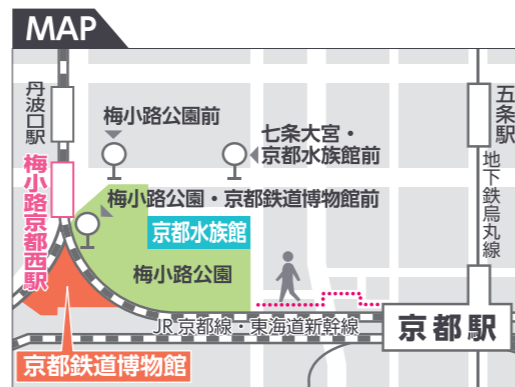

6

大階段南側8F

- FUKUNAGA901 (喫茶)  
ご飲食代5%割引

ご注意

※掲載内容が、一部変更になる場合がございます。予めご了承ください。  
 ※営業時間は各店舗により異なります。詳しくは各店にお問い合わせください。  
 ※他の割引、各種優待、特別料金とは併用できません。  
 ※対象店舗・特典内容は変更されることがございます。予め店舗でご確認ください。  
 ※1チケット1名様へサービスさせていただきます。(割引の場合は1チケット1お会計)

マークの入っている店舗ではCOCAをご利用いただけます。

リニューアルまたは退店等によりご利用いただけない場合がございます。

下記のチケットご提示で  
 お得なサービスや  
 割引が受けられます!

有効期限: 2025年9月30日(火)まで

京都駅ビル内で、  
 このステッカーが  
 貼られている店舗が  
 対象です。

対象店舗

京都鉄道博物館  
入館券

京都水族館  
年間パスポート

京都サンガF.C.チケット  
 ※Jリーグチケット、シーズンシートでも  
 ご利用いただけます。  
 (ホームゲームのチケットのみ対象)

【京都水族館】梅小路京都西駅から徒歩7分  
 【京都鉄道博物館】梅小路京都西駅から徒歩約2分

電子チケットでご入場の方は、利用日が表示された画面および入館記念券をご提示ください。

※入場券のデザインは一例です。「高校生」、「中・小学生」、「幼児」のチケット及び、  
 旧デザインの年間パスポートもご優待の対象となります。  
 ※入館券(チケット)は当日、年間パスポート(チケット)は有効期間内のものに限りです。  
 ※京都鉄道博物館内、京都水族館内、サンガスタジアム by KYOCERA内では優待特典の内容についてはお答えできません。