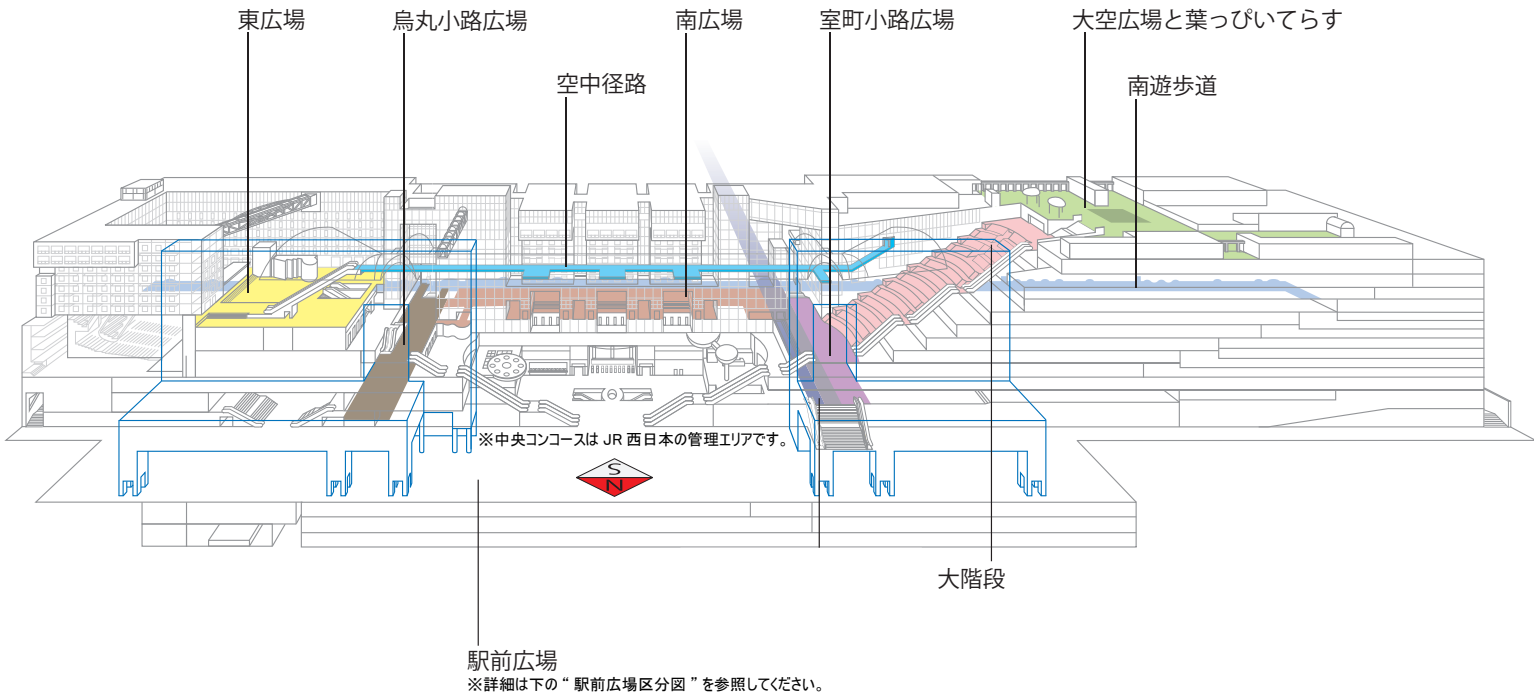

撮影エリア図

京都駅ビル開発(株)管理部分

<広場・通路>

<駅前広場区分図>

- ①伊勢丹前 ②バスターミナル ③キューブ前 ④サンクガーデン周辺 ⑤中央口前
- ⑥タクシー乗場 ⑦ホテル前 ⑧劇場前 ⑨メルパルク前 ⑩ルネッサンス前

■は京都市交通局の管理エリアです。
 ※ ②は京都市交通局にも併せてご連絡をお願いします。
 ※ ⑥はインタビューなど内容によってはタクシー協会への連絡が必要な場合がございます。