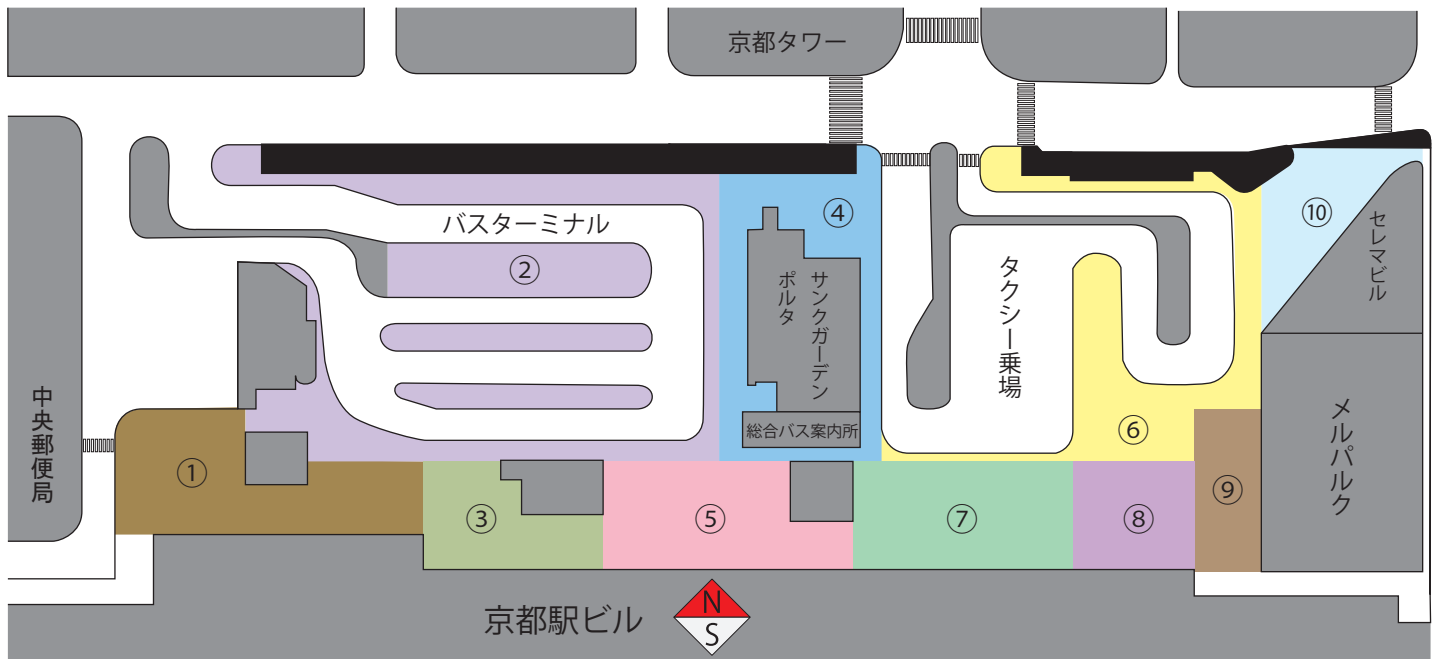

撮影エリア図

京都駅ビル開発(株)管理部分

<広場・通路>

<駅前広場区分図>

- ①伊勢丹前 ②バスターミナル ③キューブ前 ④サンクガーデン周辺 ⑤中央口前
- ⑥タクシー乗場 ⑦ホテル前 ⑧劇場前 ⑨メルパルク前 ⑩ルネッサンス前

■は京都市交通局の管理エリアです。
 ※ ②は京都市交通局にも併せてご連絡をお願いします。
 ※ ⑥はインタビューなど内容によってはタクシー協会への連絡が必要な場合がございます。