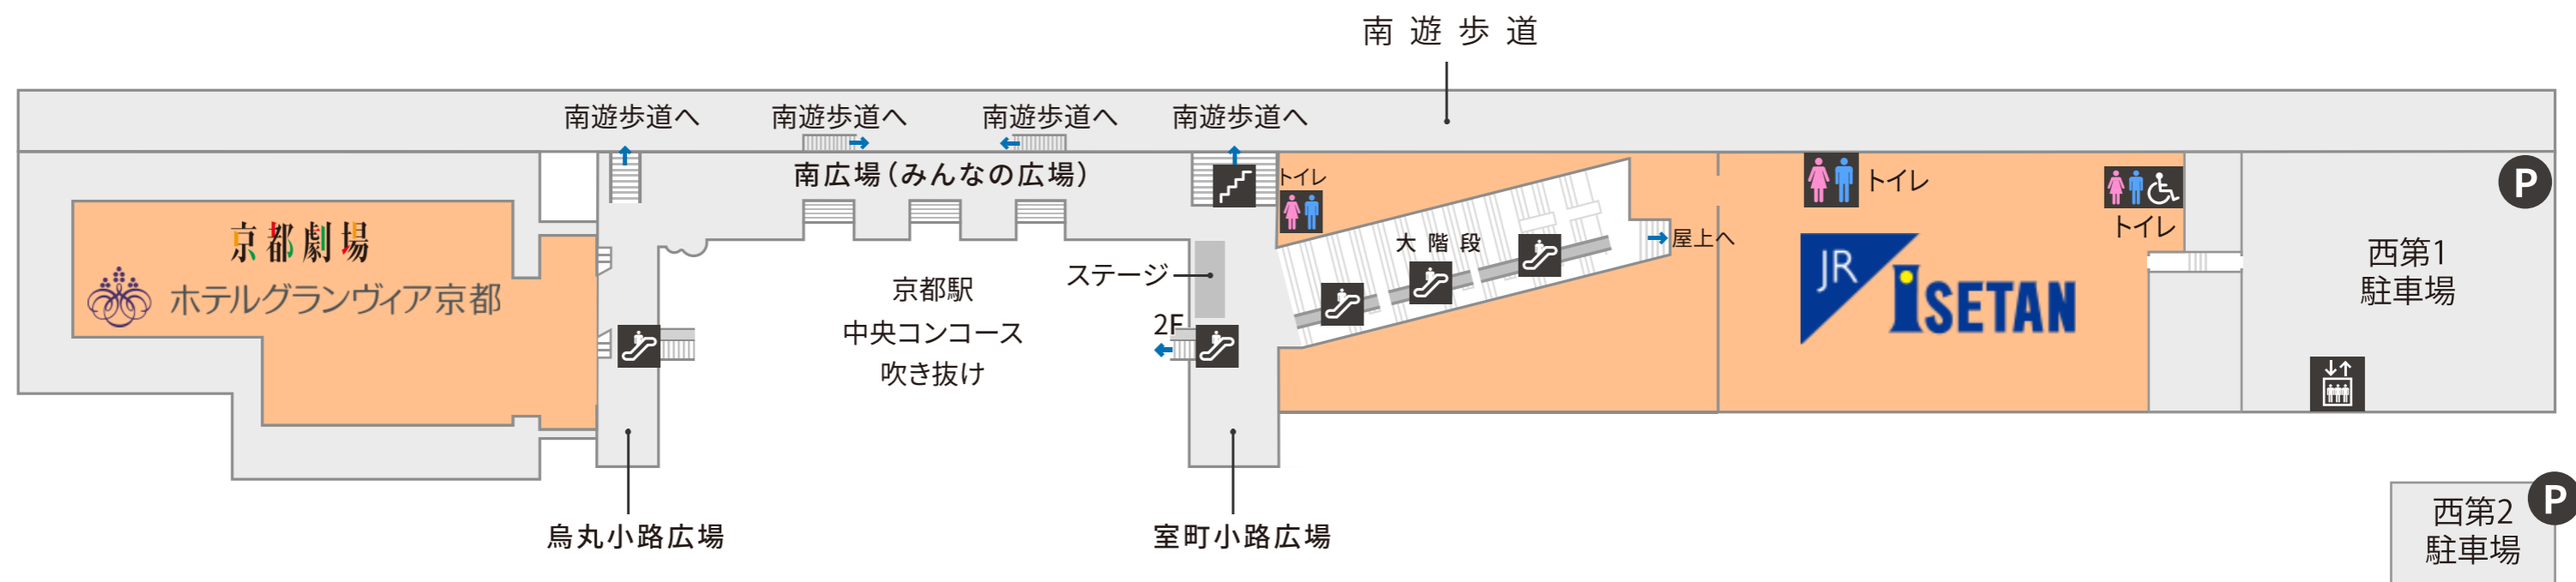

▲至八条口

◀新幹線中央口

近鉄 京都駅 ▶

- | | | | | | | | |
|----------|---------|---------|-------|----------|-----------|---------|-----|
| トイレ | 授乳室 | ATM | 改札 | 京都府旅券事務所 | インフォメーション | エレベーター | 階段 |
| 忘れ物・落とし物 | 手荷物預かり所 | コインロッカー | バス乗り場 | タクシー乗り場 | みどりの窓口 | エスカレーター | 駐車場 |

▲八条口 近鉄・新幹線のりば

▼京都タワー方面

- | | | | | | | | |
|----------|---------|---------|-------|----------|-----------|---------|-----|
| トイレ | 授乳室 | ATM | 改札 | 京都府旅券事務所 | インフォメーション | エレベーター | 階段 |
| 忘れ物・落とし物 | 手荷物預かり所 | コインロッカー | バス乗り場 | タクシー乗り場 | みどりの窓口 | エスカレーター | 駐車場 |