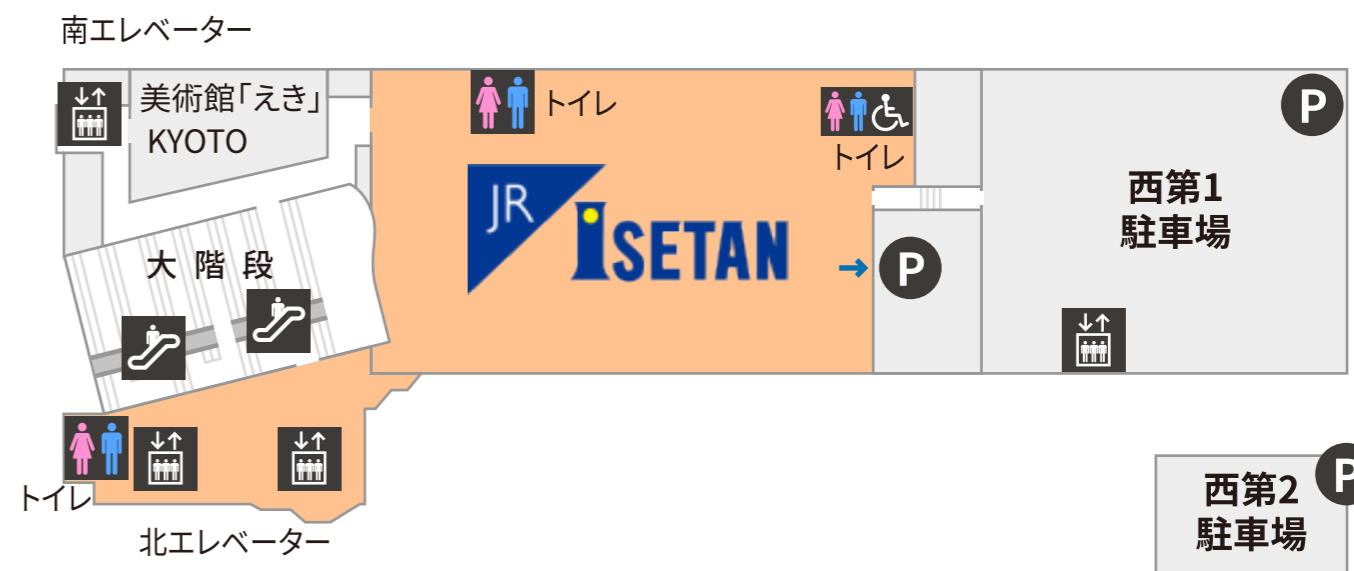

B1F

- | | | | | | | | |
|--|---|---|---|--|---|---|---|
|  トイレ |  授乳室 |  ATM |  改札 |  京都府旅券事務所 |  インフォメーション |  エレベーター |  階段 |
|  忘れ物・落とし物 |  手荷物預かり所 |  コインロッカー |  バス乗り場 |  タクシー乗り場 |  みどりの窓口 |  エスカレーター |  駐車場 |

- | | | | | | | | |
|----------|---------|---------|-------|----------|-----------|---------|-----|
| トイレ | 授乳室 | ATM | 改札 | 京都府旅券事務所 | インフォメーション | エレベーター | 階段 |
| 忘れ物・落とし物 | 手荷物預かり所 | コインロッカー | バス乗り場 | タクシー乗り場 | みどりの窓口 | エスカレーター | 駐車場 |

▲至八条口

◀新幹線中央口

近鉄 京都駅 ▶

- | | | | | | | | |
|----------|---------|---------|-------|----------|-----------|---------|-----|
| トイレ | 授乳室 | ATM | 改札 | 京都府旅券事務所 | インフォメーション | エレベーター | 階段 |
| 忘れ物・落とし物 | 手荷物預かり所 | コインロッカー | バス乗り場 | タクシー乗り場 | みどりの窓口 | エスカレーター | 駐車場 |

▲八条口 近鉄・新幹線のりば

▼京都タワー方面

- | | | | | | | | |
|----------|---------|---------|-------|----------|-----------|---------|-----|
| トイレ | 授乳室 | ATM | 改札 | 京都府旅券事務所 | インフォメーション | エレベーター | 階段 |
| 忘れ物・落とし物 | 手荷物預かり所 | コインロッカー | バス乗り場 | タクシー乗り場 | みどりの窓口 | エスカレーター | 駐車場 |