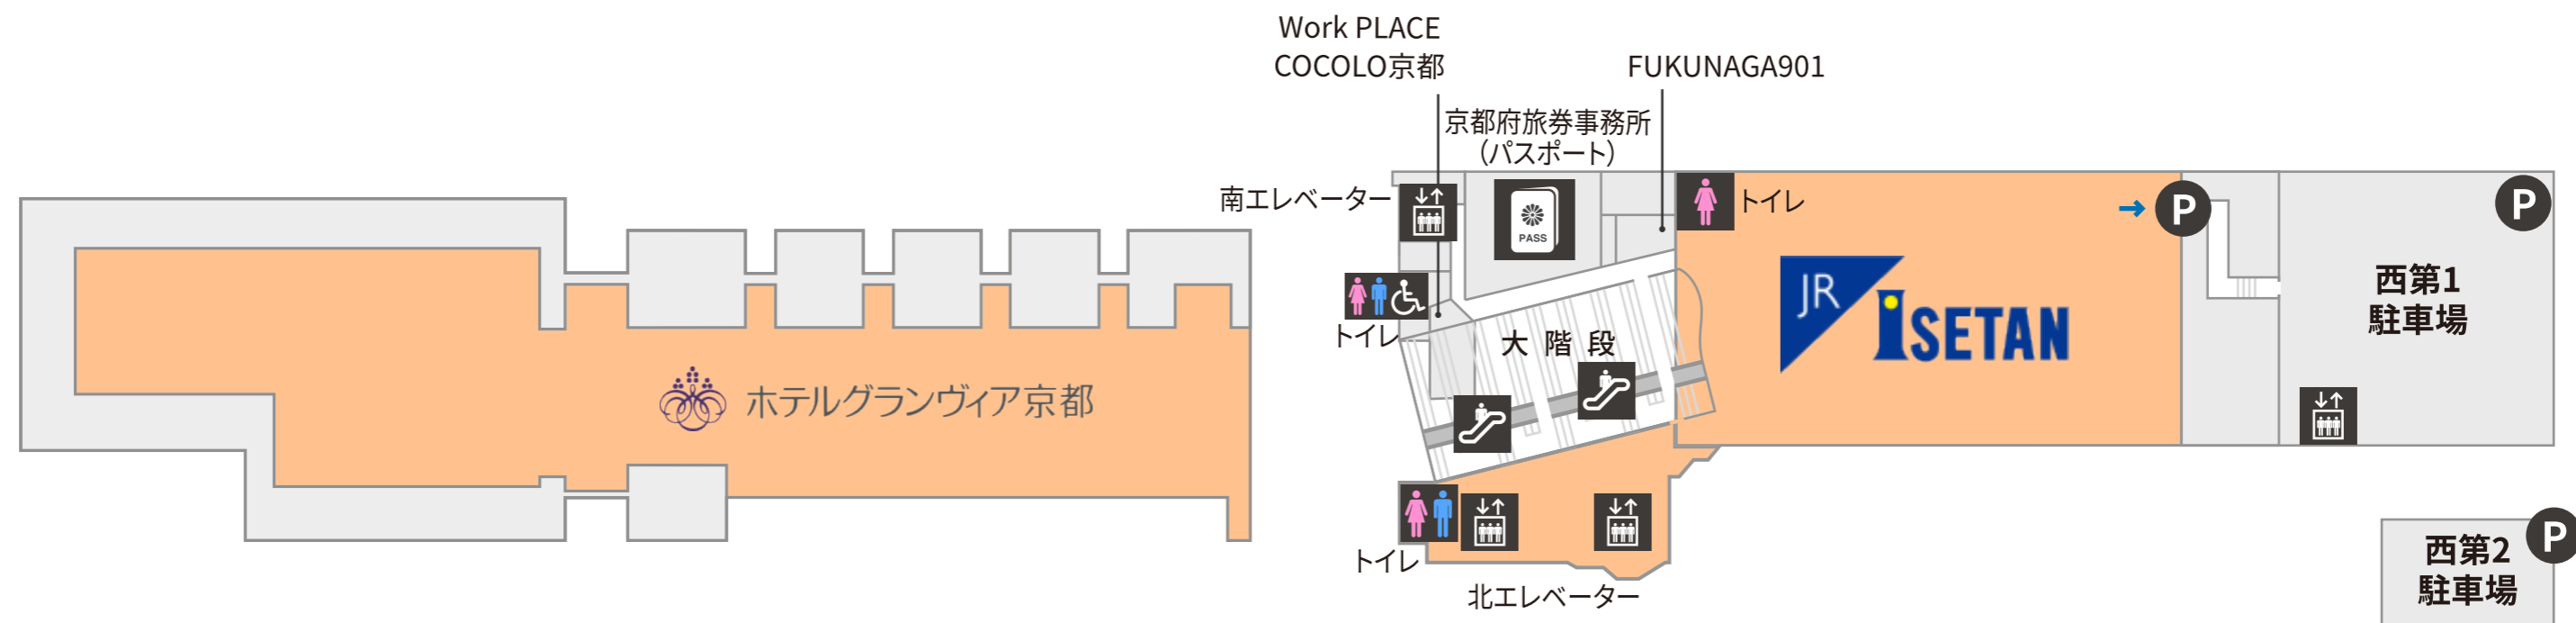

トイレ	授乳室	ATM	改札	京都府旅券事務所	インフォメーション	エレベーター	階段
忘れ物・落とし物	手荷物預かり所	コインロッカー	バス乗り場	タクシー乗り場	みどりの窓口	エスカレーター	駐車場