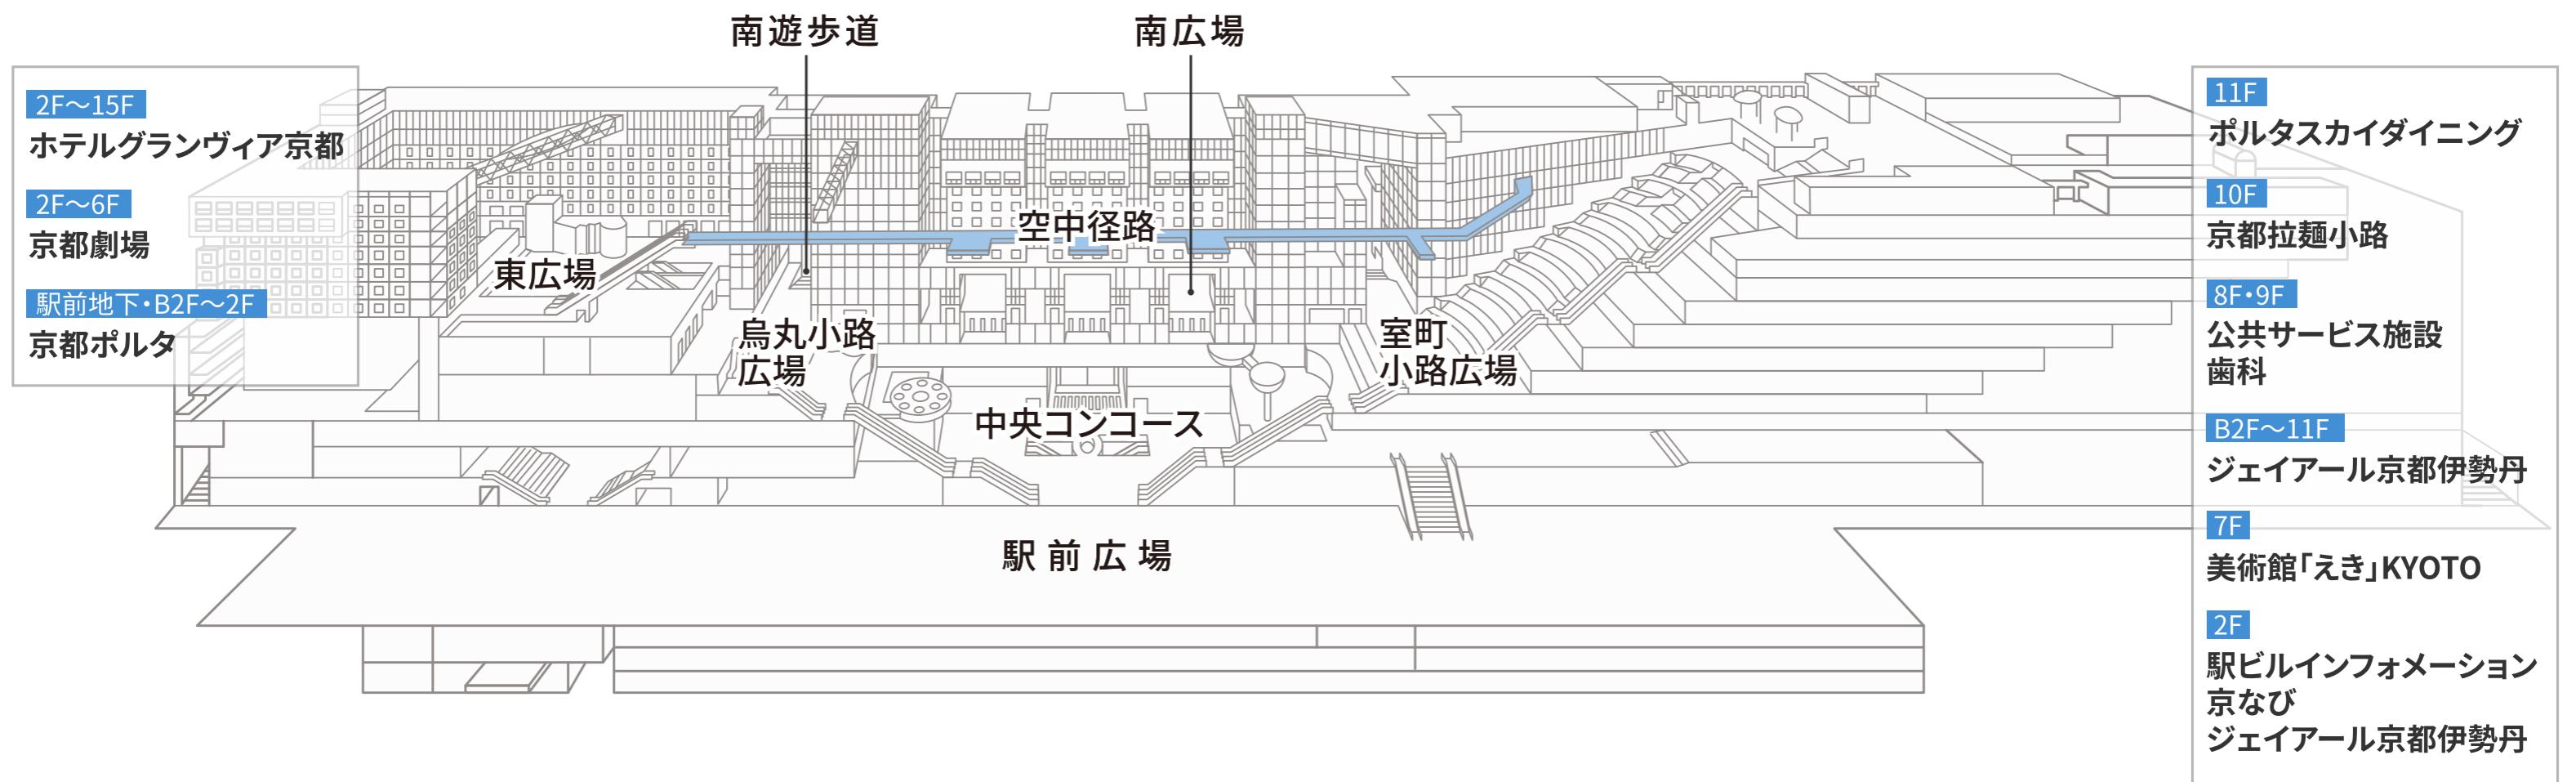

京都駅ビル全体図

B2F

- | | | | | | | | |
|----------|---------|---------|-------|----------|-----------|---------|-----|
| トイレ | 授乳室 | ATM | 改札 | 京都府旅券事務所 | インフォメーション | エレベーター | 階段 |
| 忘れ物・落とし物 | 手荷物預かり所 | コインロッカー | バス乗り場 | タクシー乗り場 | みどりの窓口 | エスカレーター | 駐車場 |

B1F

- | | | | | | | | |
|--|---|---|---|--|---|---|---|
|  トイレ |  授乳室 |  ATM |  改札 |  京都府旅券事務所 |  インフォメーション |  エレベーター |  階段 |
|  忘れ物・落とし物 |  手荷物預かり所 |  コインロッカー |  バス乗り場 |  タクシー乗り場 |  みどりの窓口 |  エスカレーター |  駐車場 |

- | | | | | | | | |
|----------|---------|---------|-------|----------|-----------|---------|-----|
| トイレ | 授乳室 | ATM | 改札 | 京都府旅券事務所 | インフォメーション | エレベーター | 階段 |
| 忘れ物・落とし物 | 手荷物預かり所 | コインロッカー | バス乗り場 | タクシー乗り場 | みどりの窓口 | エスカレーター | 駐車場 |

▲八条口 近鉄・新幹線のりば

▼京都タワー方面

- | | | | | | | | |
|----------|---------|---------|-------|----------|-----------|---------|-----|
| トイレ | 授乳室 | ATM | 改札 | 京都府旅券事務所 | インフォメーション | エレベーター | 階段 |
| 忘れ物・落とし物 | 手荷物預かり所 | コインロッカー | バス乗り場 | タクシー乗り場 | みどりの窓口 | エスカレーター | 駐車場 |