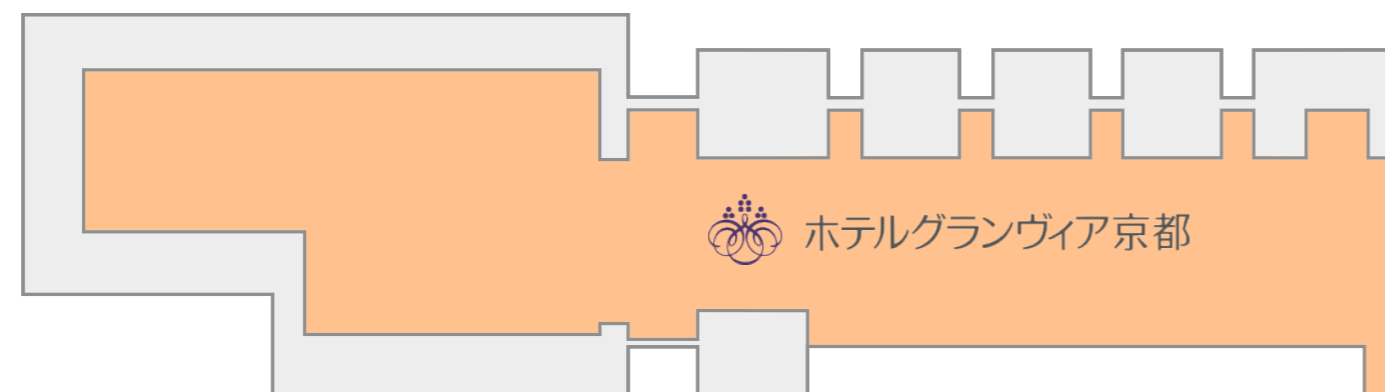

トイレ	授乳室	ATM	改札	京都府旅券事務所	インフォメーション	エレベーター	階段
忘れ物・落とし物	手荷物預かり所	コインロッカー	バス乗り場	タクシー乗り場	みどりの窓口	エスカレーター	駐車場