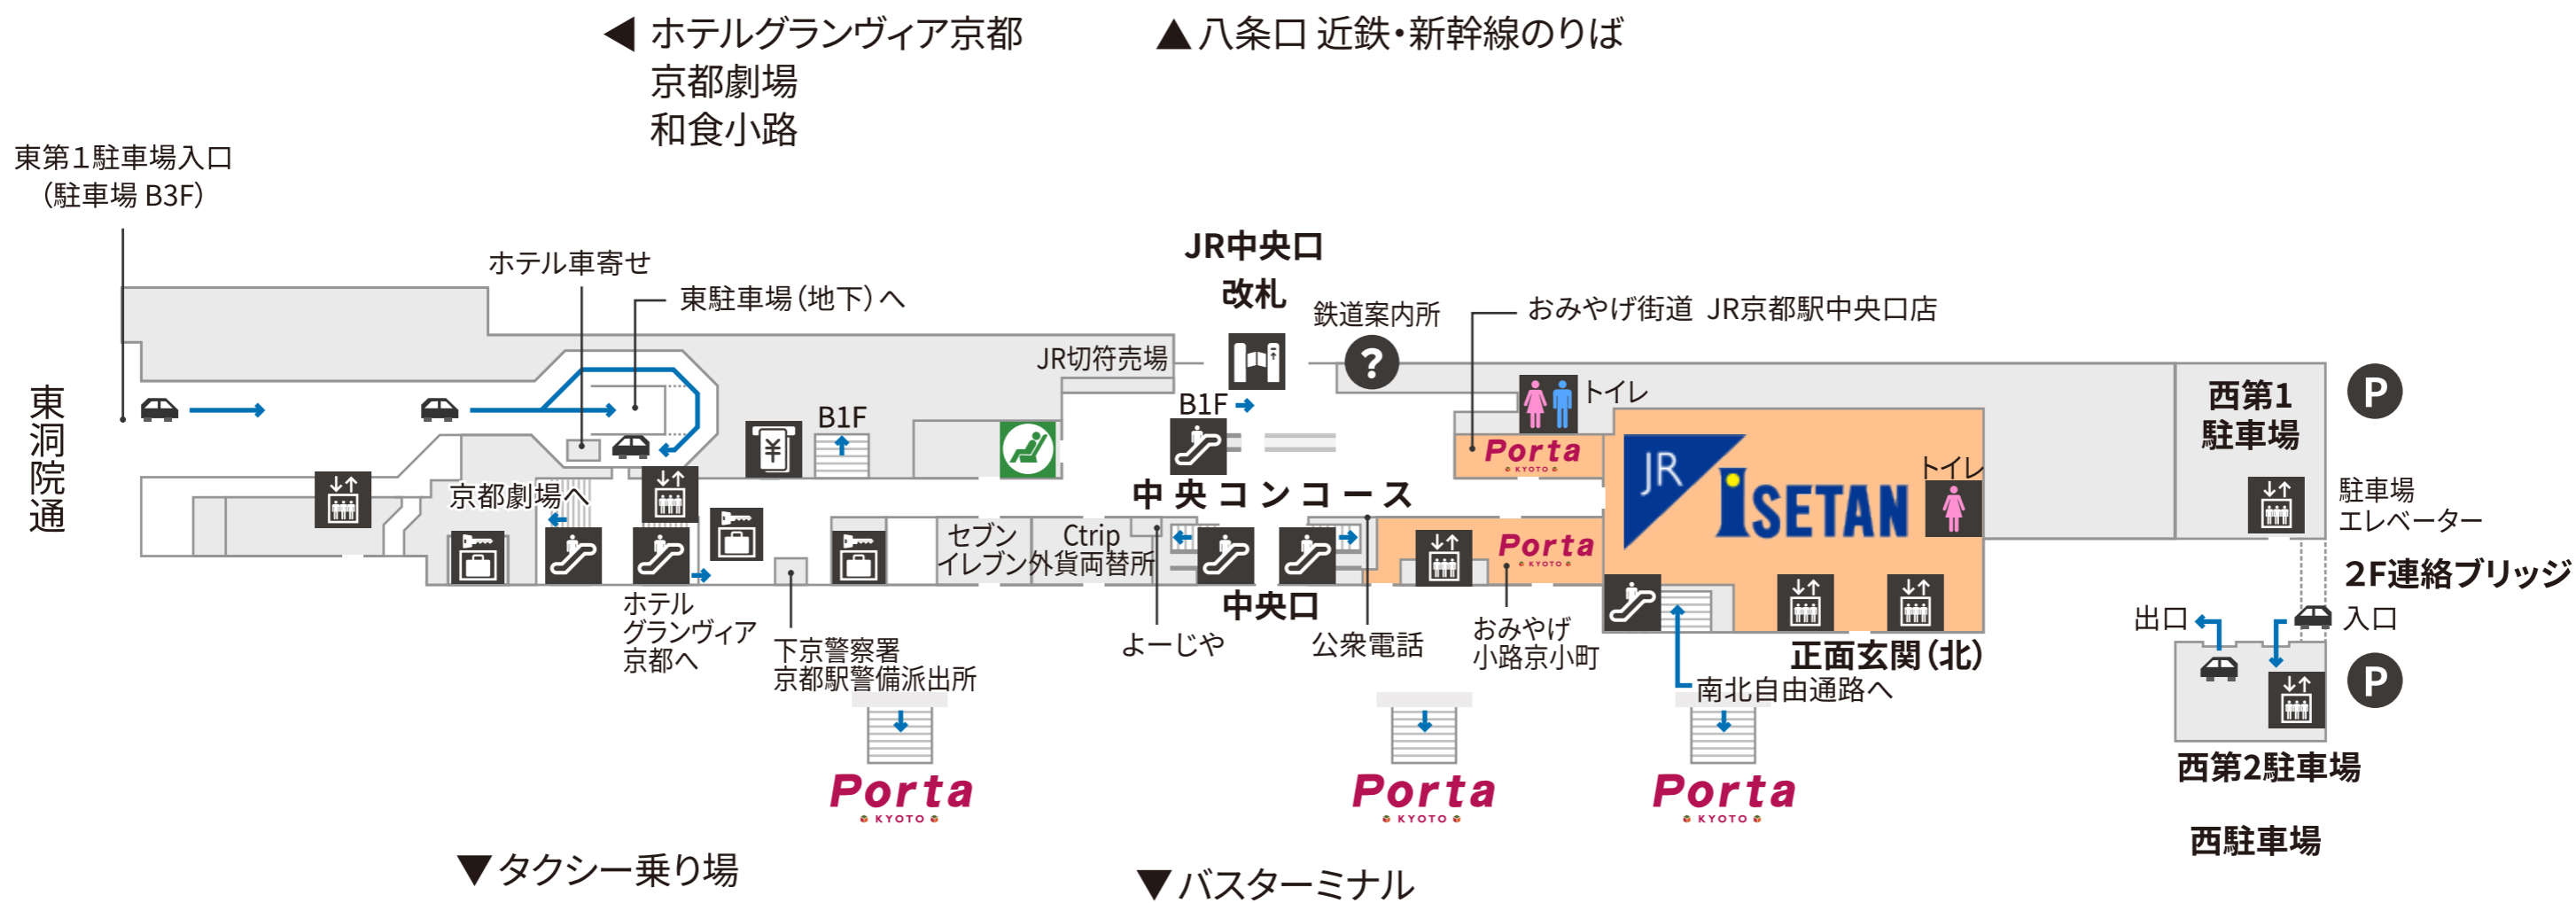

京都駅ビル全体図

B2F

- | | | | | | | | |
|----------|---------|---------|-------|----------|-----------|---------|-----|
| トイレ | 授乳室 | ATM | 改札 | 京都府旅券事務所 | インフォメーション | エレベーター | 階段 |
| 忘れ物・落とし物 | 手荷物預かり所 | コインロッカー | バス乗り場 | タクシー乗り場 | みどりの窓口 | エスカレーター | 駐車場 |

B1F

- | | | | | | | | |
|--|---|---|---|--|---|---|---|
|  トイレ |  授乳室 |  ATM |  改札 |  京都府旅券事務所 |  インフォメーション |  エレベーター |  階段 |
|  忘れ物・落とし物 |  手荷物預かり所 |  コインロッカー |  バス乗り場 |  タクシー乗り場 |  みどりの窓口 |  エスカレーター |  駐車場 |

▲至八条口

◀新幹線中央口

近鉄 京都駅 ▶

- | | | | | | | | |
|----------|---------|---------|-------|----------|-----------|---------|-----|
| トイレ | 授乳室 | ATM | 改札 | 京都府旅券事務所 | インフォメーション | エレベーター | 階段 |
| 忘れ物・落とし物 | 手荷物預かり所 | コインロッカー | バス乗り場 | タクシー乗り場 | みどりの窓口 | エスカレーター | 駐車場 |

▲八条口 近鉄・新幹線のりば

▼京都タワー方面

- | | | | | | | | |
|----------|---------|---------|-------|----------|-----------|---------|-----|
| トイレ | 授乳室 | ATM | 改札 | 京都府旅券事務所 | インフォメーション | エレベーター | 階段 |
| 忘れ物・落とし物 | 手荷物預かり所 | コインロッカー | バス乗り場 | タクシー乗り場 | みどりの窓口 | エスカレーター | 駐車場 |