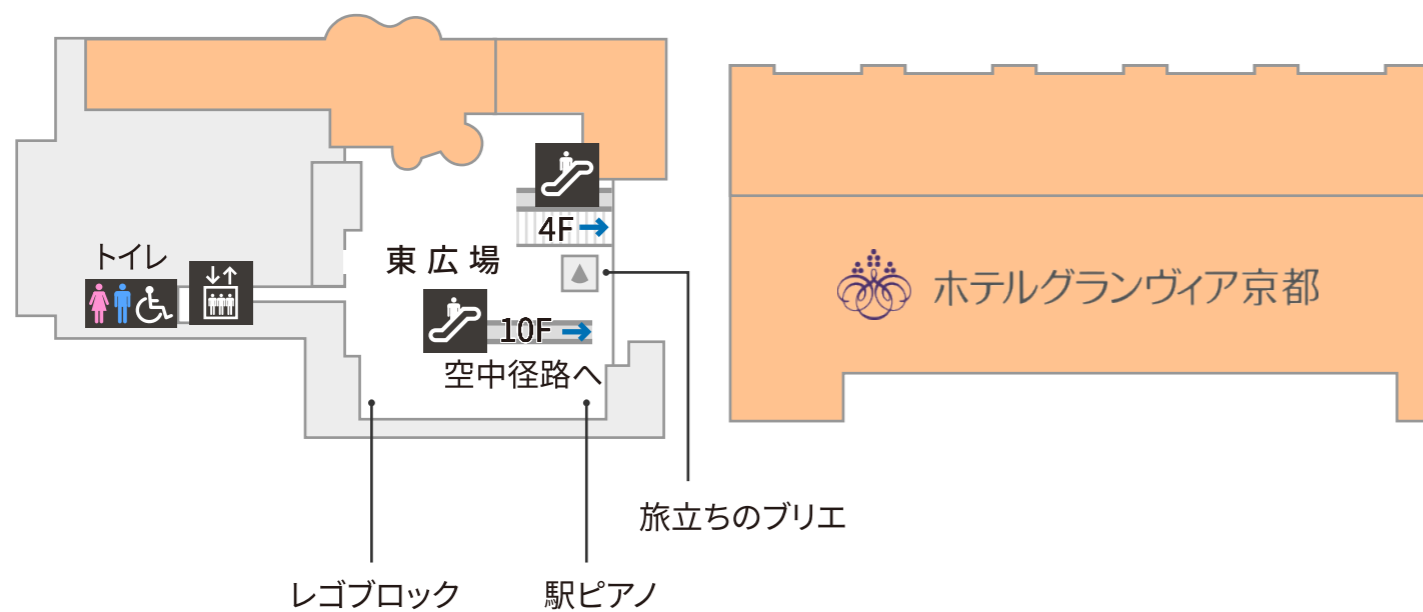

- | | | | | | | | |
|----------|---------|---------|-------|----------|-----------|---------|-----|
| トイレ | 授乳室 | ATM | 改札 | 京都府旅券事務所 | インフォメーション | エレベーター | 階段 |
| 忘れ物・落とし物 | 手荷物預かり所 | コインロッカー | バス乗り場 | タクシー乗り場 | みどりの窓口 | エスカレーター | 駐車場 |

▲至八条口

◀新幹線中央口

近鉄 京都駅 ▶

- | | | | | | | | |
|----------|---------|---------|-------|----------|-----------|---------|-----|
| トイレ | 授乳室 | ATM | 改札 | 京都府旅券事務所 | インフォメーション | エレベーター | 階段 |
| 忘れ物・落とし物 | 手荷物預かり所 | コインロッカー | バス乗り場 | タクシー乗り場 | みどりの窓口 | エスカレーター | 駐車場 |

▲八条口 近鉄・新幹線のりば

▼京都タワー方面

- | | | | | | | | |
|----------|---------|---------|-------|----------|-----------|---------|-----|
| トイレ | 授乳室 | ATM | 改札 | 京都府旅券事務所 | インフォメーション | エレベーター | 階段 |
| 忘れ物・落とし物 | 手荷物預かり所 | コインロッカー | バス乗り場 | タクシー乗り場 | みどりの窓口 | エスカレーター | 駐車場 |