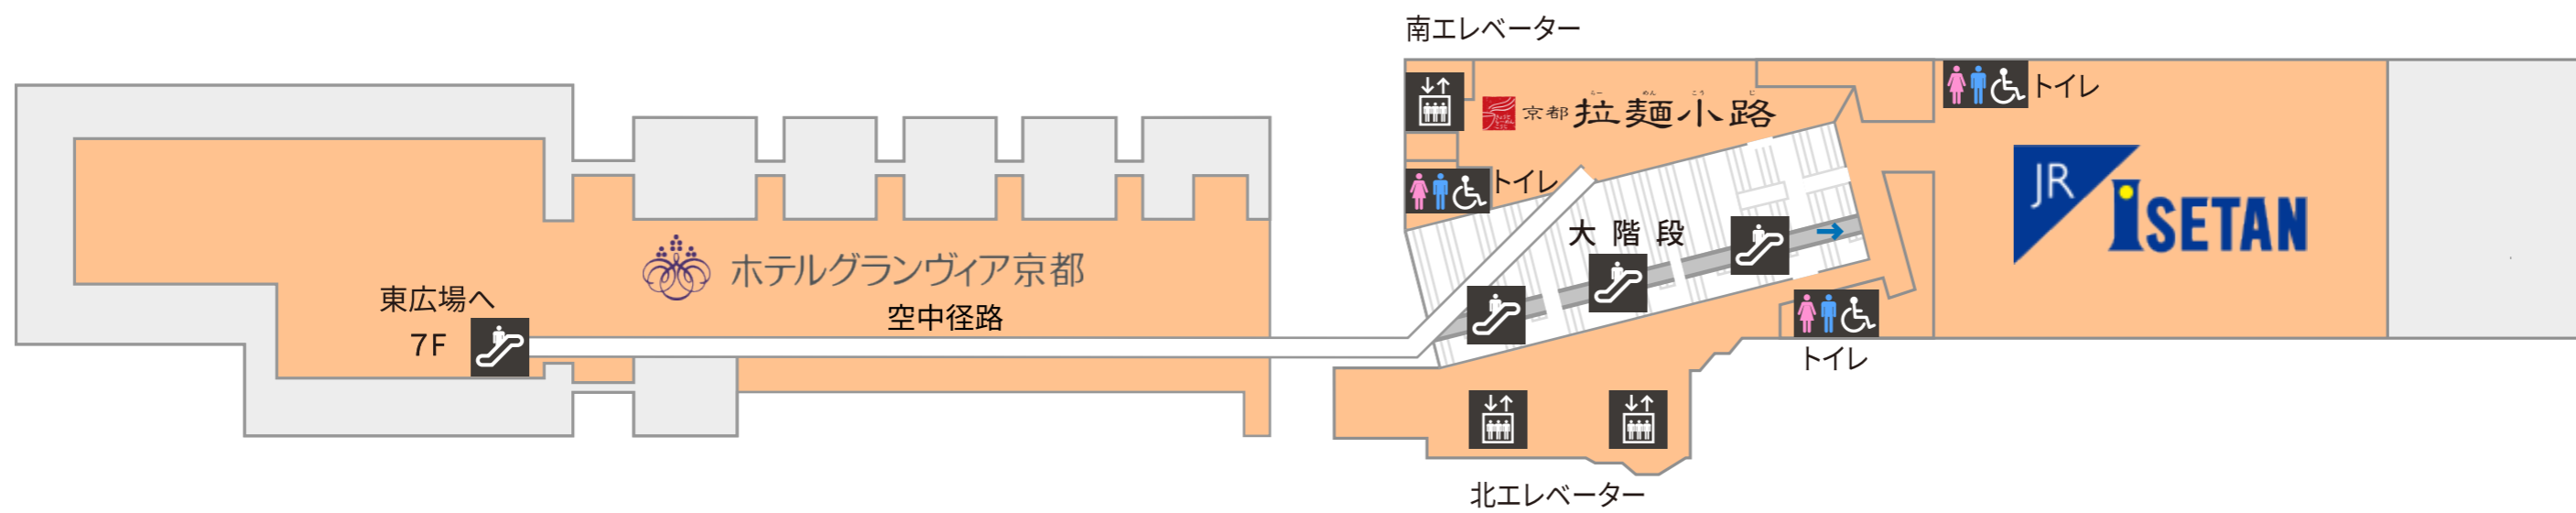

10F

トイレ	授乳室	ATM	改札	京都府旅券事務所	インフォメーション	エレベーター	階段
忘れ物・落とし物	手荷物預かり所	コインロッカー	バス乗り場	タクシー乗り場	みどりの窓口	エスカレーター	駐車場