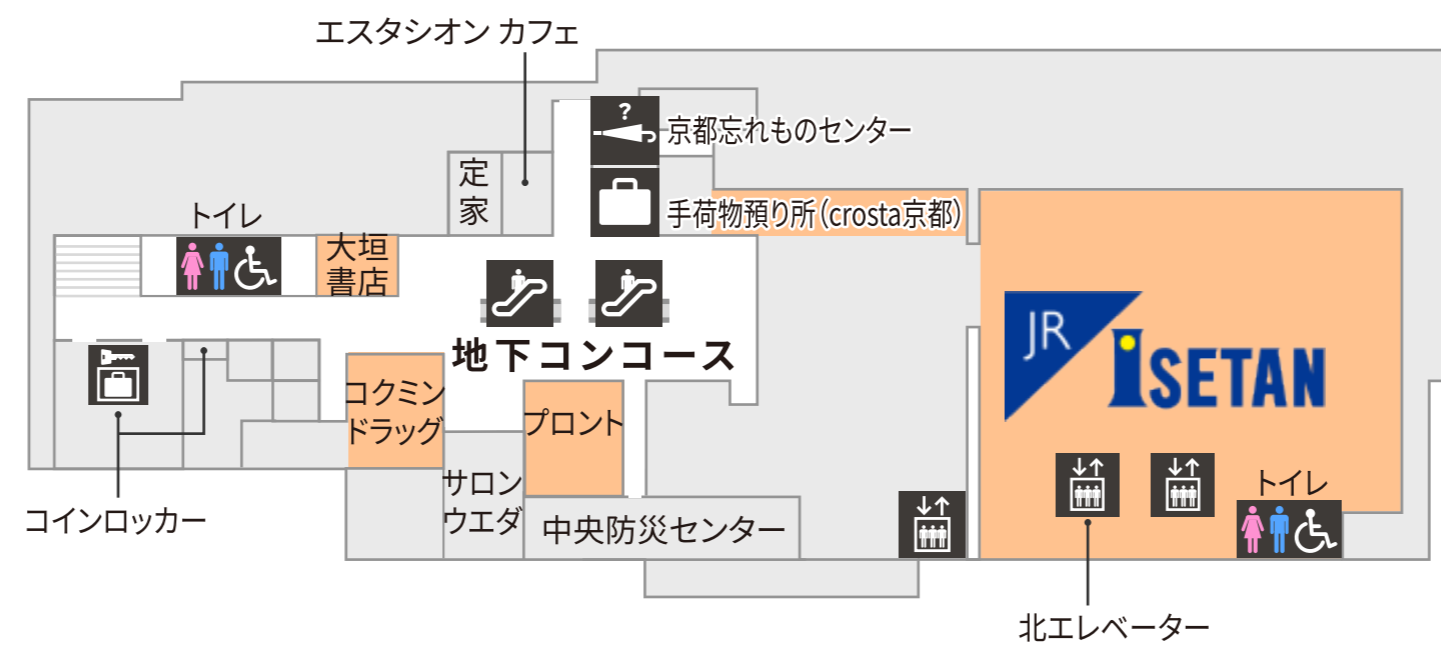

京都駅ビル全体図

B2F

- | | | | | | | | |
|----------|---------|---------|-------|----------|-----------|---------|-----|
| トイレ | 授乳室 | ATM | 改札 | 京都府旅券事務所 | インフォメーション | エレベーター | 階段 |
| 忘れ物・落とし物 | 手荷物預かり所 | コインロッカー | バス乗り場 | タクシー乗り場 | みどりの窓口 | エスカレーター | 駐車場 |

B1F

- | | | | | | | | |
|--|---|---|---|--|---|---|---|
|  トイレ |  授乳室 |  ATM |  改札 |  京都府旅券事務所 |  インフォメーション |  エレベーター |  階段 |
|  忘れ物・落とし物 |  手荷物預かり所 |  コインロッカー |  バス乗り場 |  タクシー乗り場 |  みどりの窓口 |  エスカレーター |  駐車場 |

- | | | | | | | | |
|----------|---------|---------|-------|----------|-----------|---------|-----|
| トイレ | 授乳室 | ATM | 改札 | 京都府旅券事務所 | インフォメーション | エレベーター | 階段 |
| 忘れ物・落とし物 | 手荷物預かり所 | コインロッカー | バス乗り場 | タクシー乗り場 | みどりの窓口 | エスカレーター | 駐車場 |

▲八条口 近鉄・新幹線のりば

▼京都タワー方面

- | | | | | | | | |
|----------|---------|---------|-------|----------|-----------|---------|-----|
| トイレ | 授乳室 | ATM | 改札 | 京都府旅券事務所 | インフォメーション | エレベーター | 階段 |
| 忘れ物・落とし物 | 手荷物預かり所 | コインロッカー | バス乗り場 | タクシー乗り場 | みどりの窓口 | エスカレーター | 駐車場 |