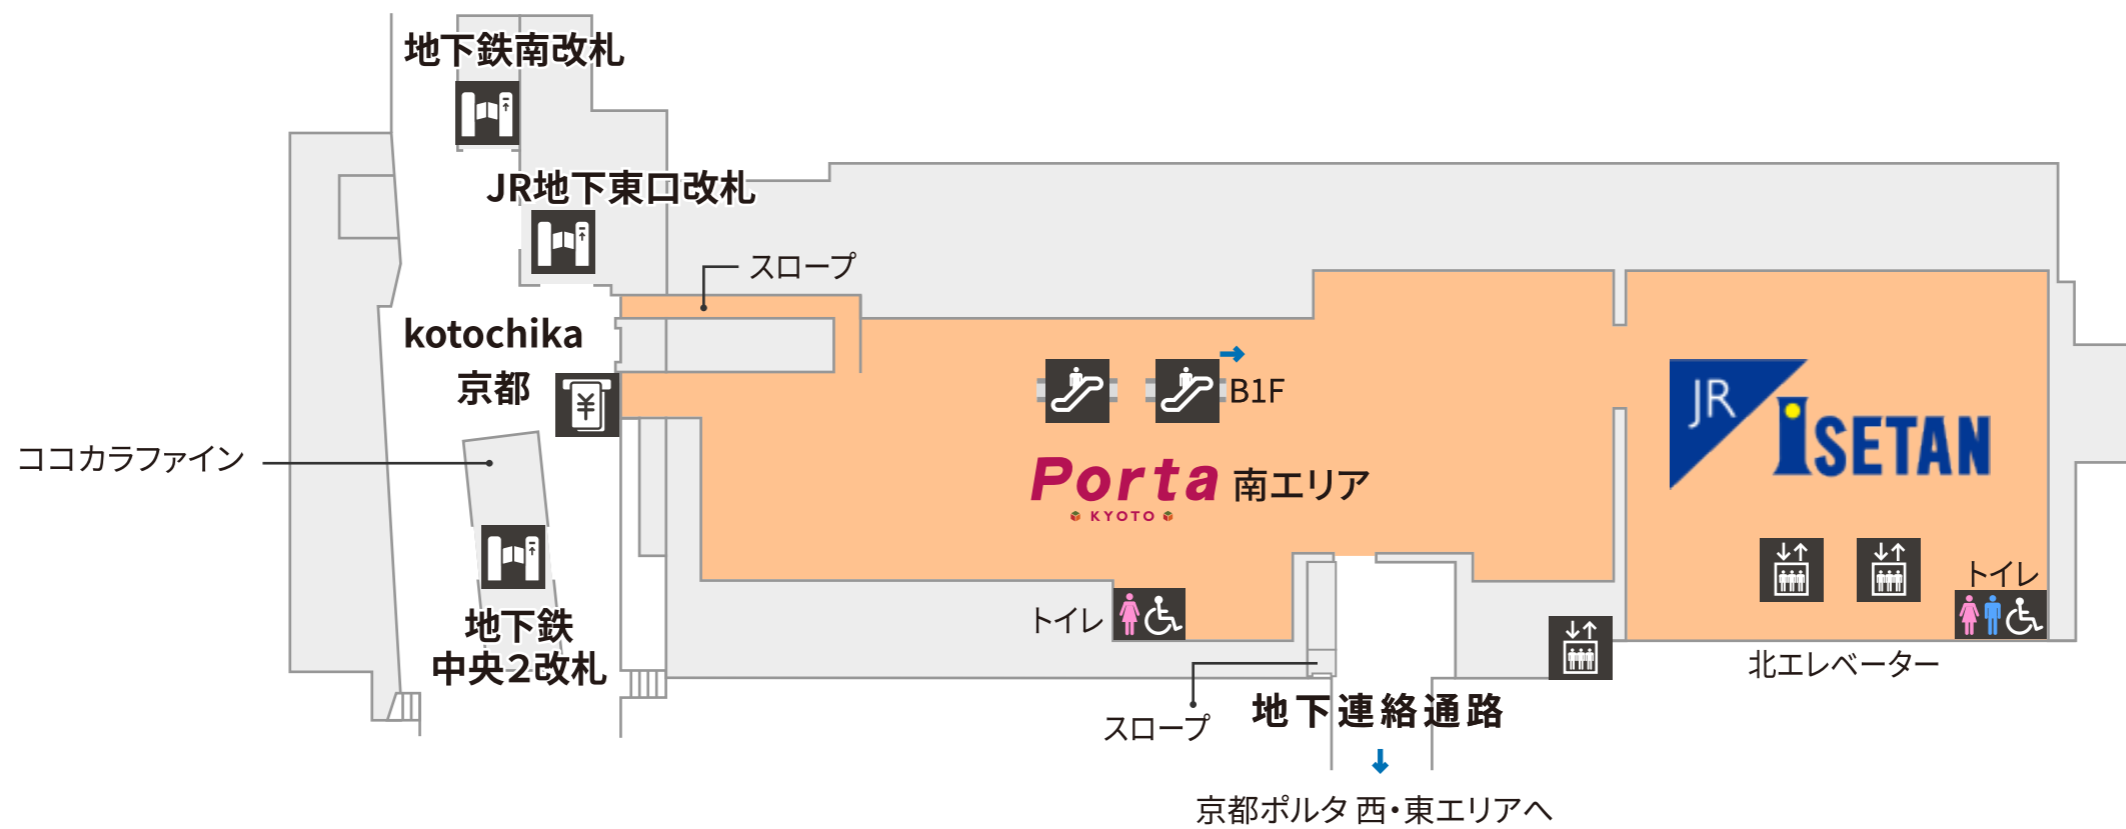

京都駅ビル全体図

B2F

- | | | | | | | | |
|----------|---------|---------|-------|----------|-----------|---------|-----|
| トイレ | 授乳室 | ATM | 改札 | 京都府旅券事務所 | インフォメーション | エレベーター | 階段 |
| 忘れ物・落とし物 | 手荷物預かり所 | コインロッカー | バス乗り場 | タクシー乗り場 | みどりの窓口 | エスカレーター | 駐車場 |

B1F

- | | | | | | | | |
|--|---|---|---|--|---|---|---|
|  トイレ |  授乳室 |  ATM |  改札 |  京都府旅券事務所 |  インフォメーション |  エレベーター |  階段 |
|  忘れ物・落とし物 |  手荷物預かり所 |  コインロッカー |  バス乗り場 |  タクシー乗り場 |  みどりの窓口 |  エスカレーター |  駐車場 |

▲至八条口

◀新幹線中央口

近鉄 京都駅 ▶

- | | | | | | | | |
|----------|---------|---------|-------|----------|-----------|---------|-----|
| トイレ | 授乳室 | ATM | 改札 | 京都府旅券事務所 | インフォメーション | エレベーター | 階段 |
| 忘れ物・落とし物 | 手荷物預かり所 | コインロッカー | バス乗り場 | タクシー乗り場 | みどりの窓口 | エスカレーター | 駐車場 |

▲八条口 近鉄・新幹線のりば

▼京都タワー方面

- | | | | | | | | |
|----------|---------|---------|-------|----------|-----------|---------|-----|
| トイレ | 授乳室 | ATM | 改札 | 京都府旅券事務所 | インフォメーション | エレベーター | 階段 |
| 忘れ物・落とし物 | 手荷物預かり所 | コインロッカー | バス乗り場 | タクシー乗り場 | みどりの窓口 | エスカレーター | 駐車場 |