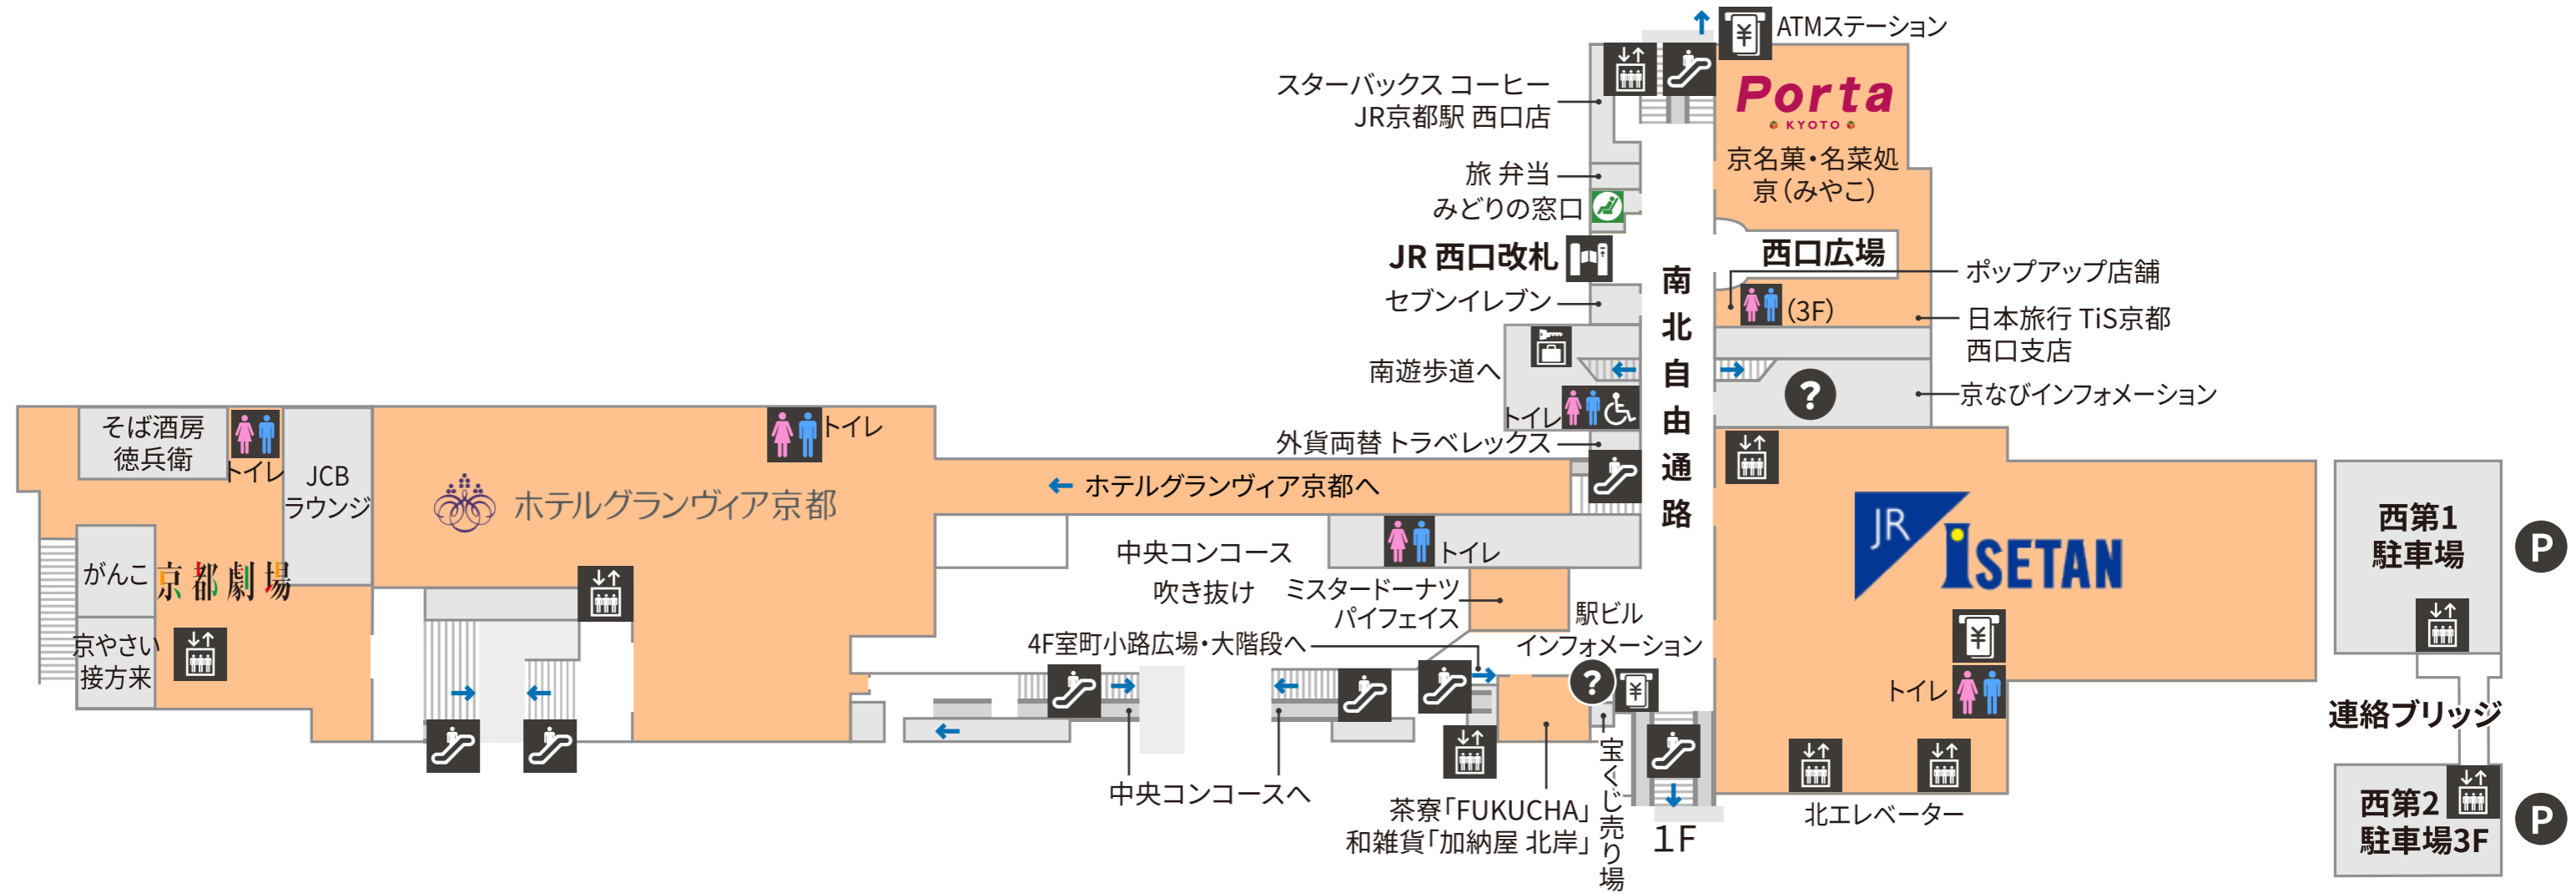

▲至八条口

◀新幹線中央口

近鉄 京都駅 ▶

トイレ	授乳室	ATM	改札	京都府旅券事務所	インフォメーション	エレベーター	階段
忘れ物・落とし物	手荷物預かり所	コインロッカー	バス乗り場	タクシー乗り場	みどりの窓口	エスカレーター	駐車場